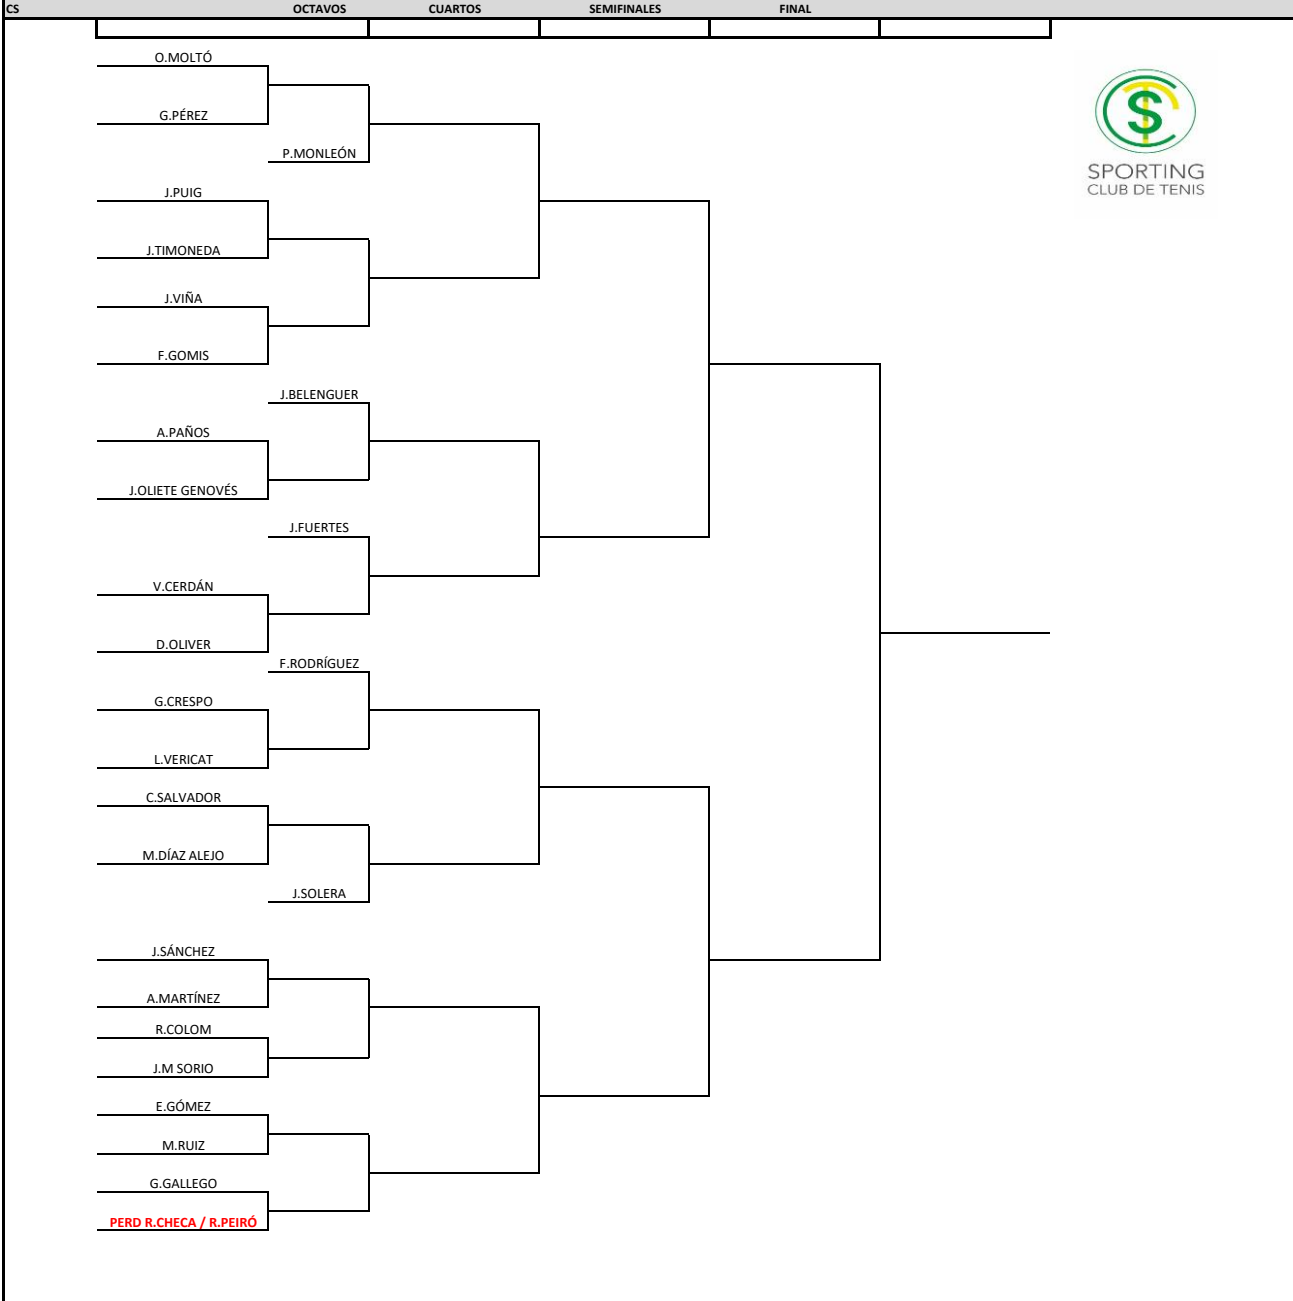

CAMPEONATO SOCIAL SPORTING C.T.

FASE FINAL

Club
SPORTING C.T.

Ciudad
VALENCIA

CATEGORIA

JUEZ ARBITRO

TENIS ABSOLUTO MASCULINO INDIVIDUAL

DIRECCION DEPORTIVA