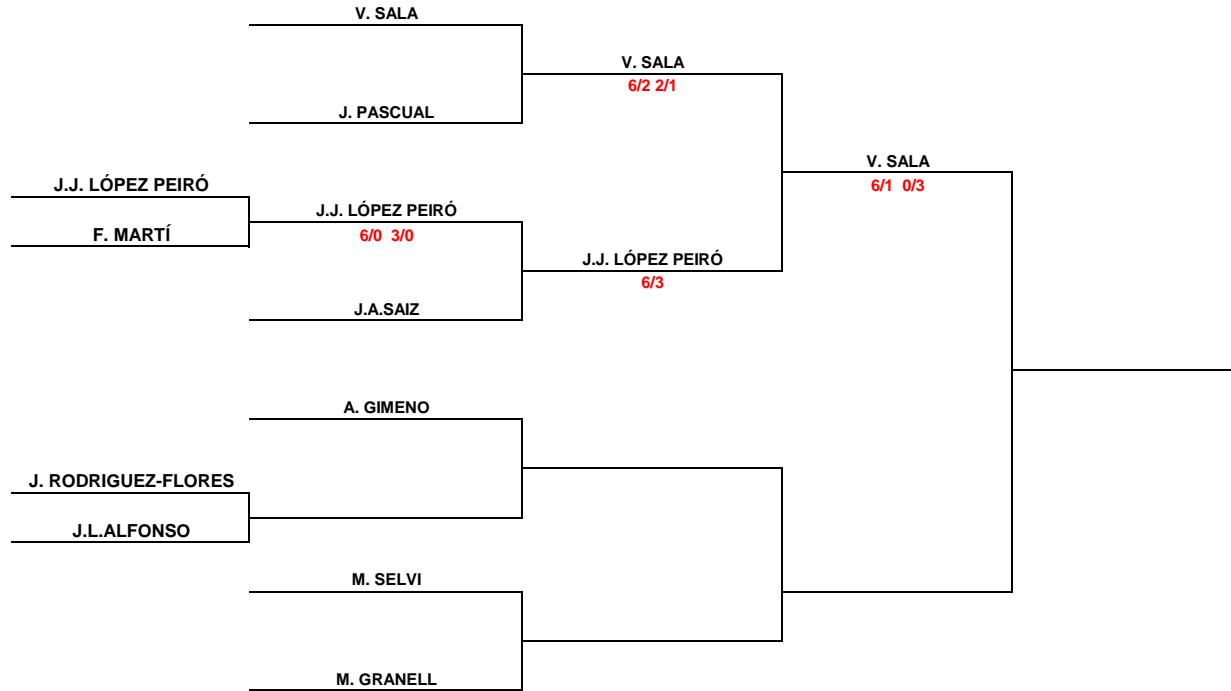

CAMPEONATO SOCIAL SPORTING C.T.

FASE FINAL

Club
SPORTING C.T.

Ciudad

VALENCIA

Categoría

Juez Árbitro

TENIS MASCULINO +60 INDIVIDUAL

DIRECCIÓN DEPORTIVA

CS OCTAVOS CUARTOS SEMIFINALES FINAL

PATROCINAN:

COLABORAN: