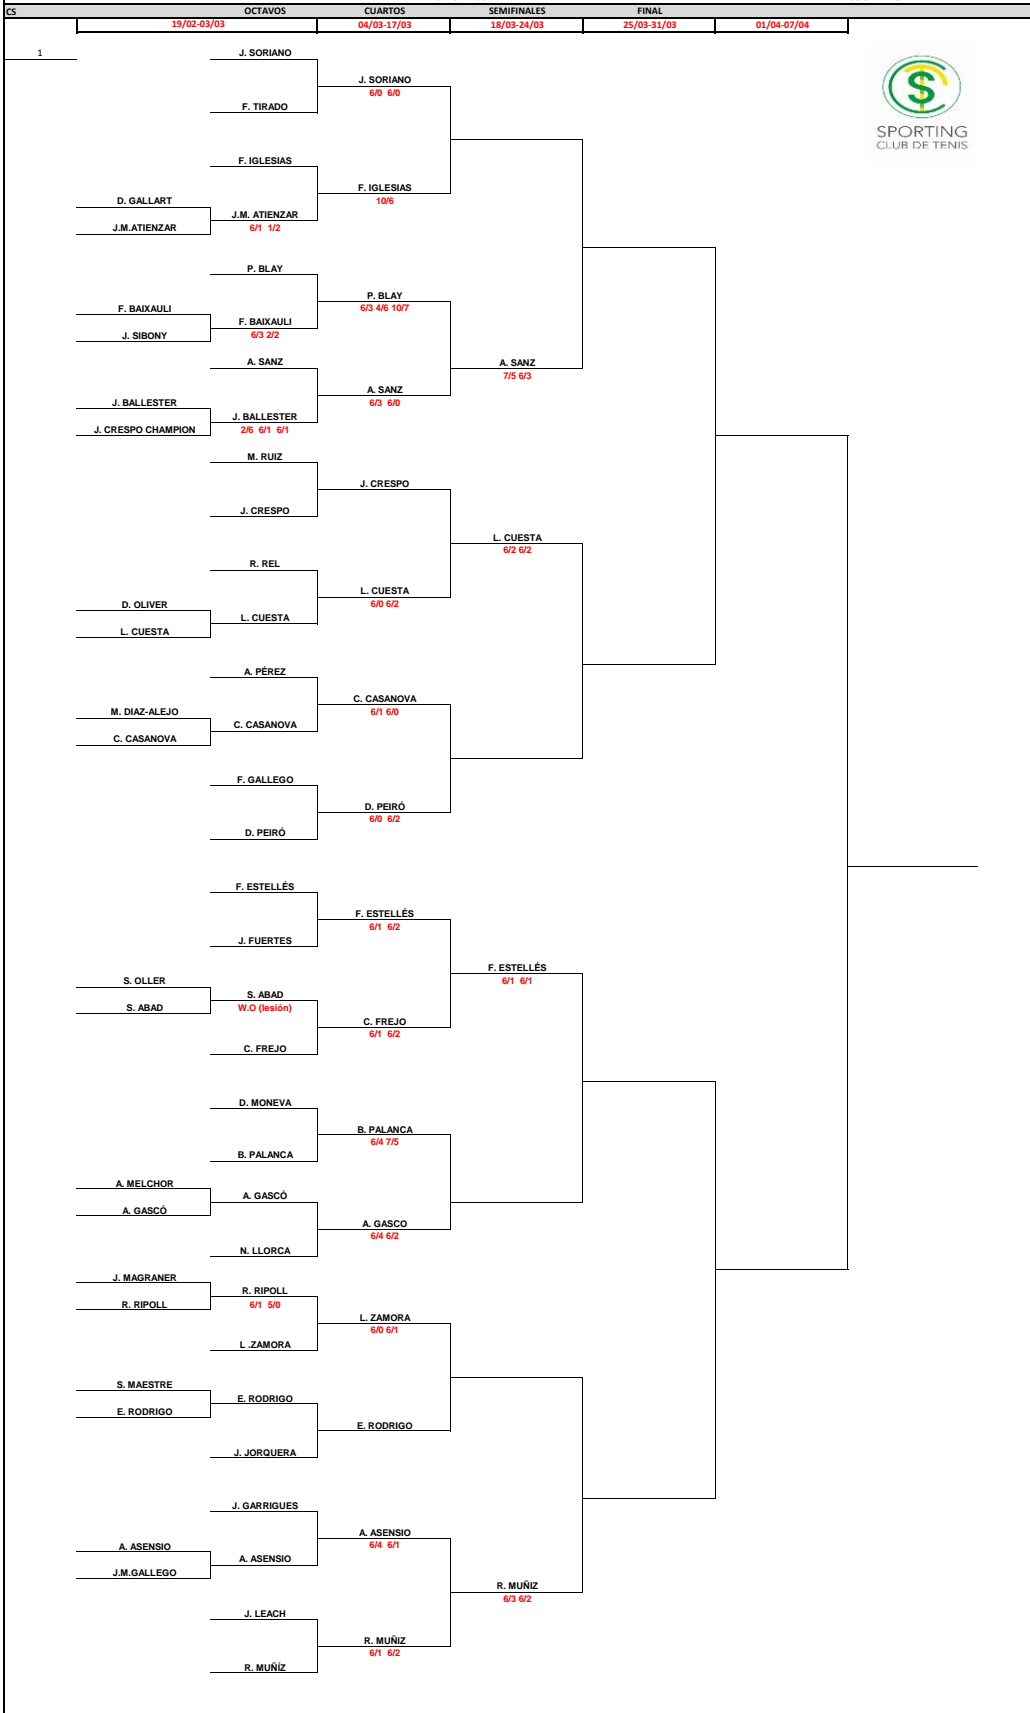

CAMPEONATO SOCIAL SPORTING C.T.

FASE FINAL

Club	Cludad
SPORTING C.T.	VALENCIA
Categoría	Juez Árbitro
TENIS +45 MASC	DIRECCIÓN DEPORTIVA

PATROCINAN:

COLABORAN: