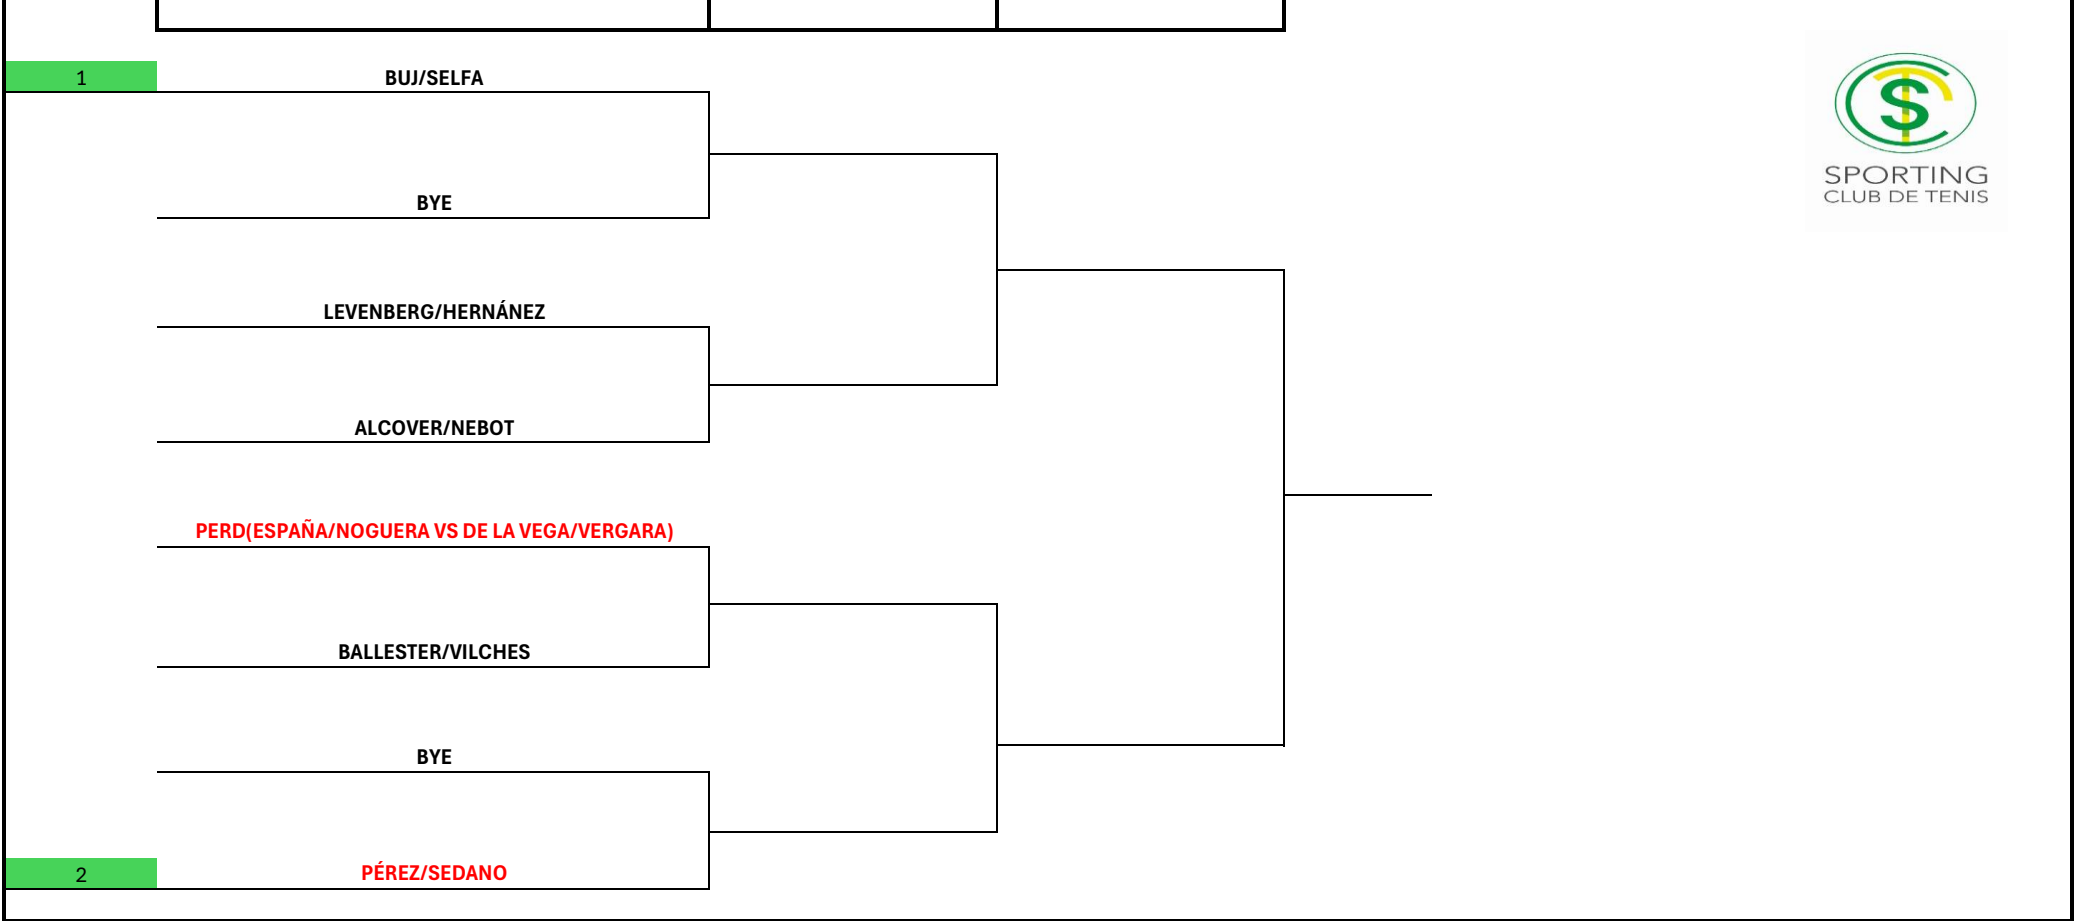

CAMPEONATO SOCIAL SPORTING C.T.

FASE FINAL

Semana	Club	Ciudad
	SPORTING C.T.	VALENCIA
Sexo	Categoría	Juez Árbitro
FEMENINO	PADEL ABSOLUTO	DIRECCIÓN DEPORTIVA

CS	CUARTOS	SEMIFINALES	FINAL
----	---------	-------------	-------