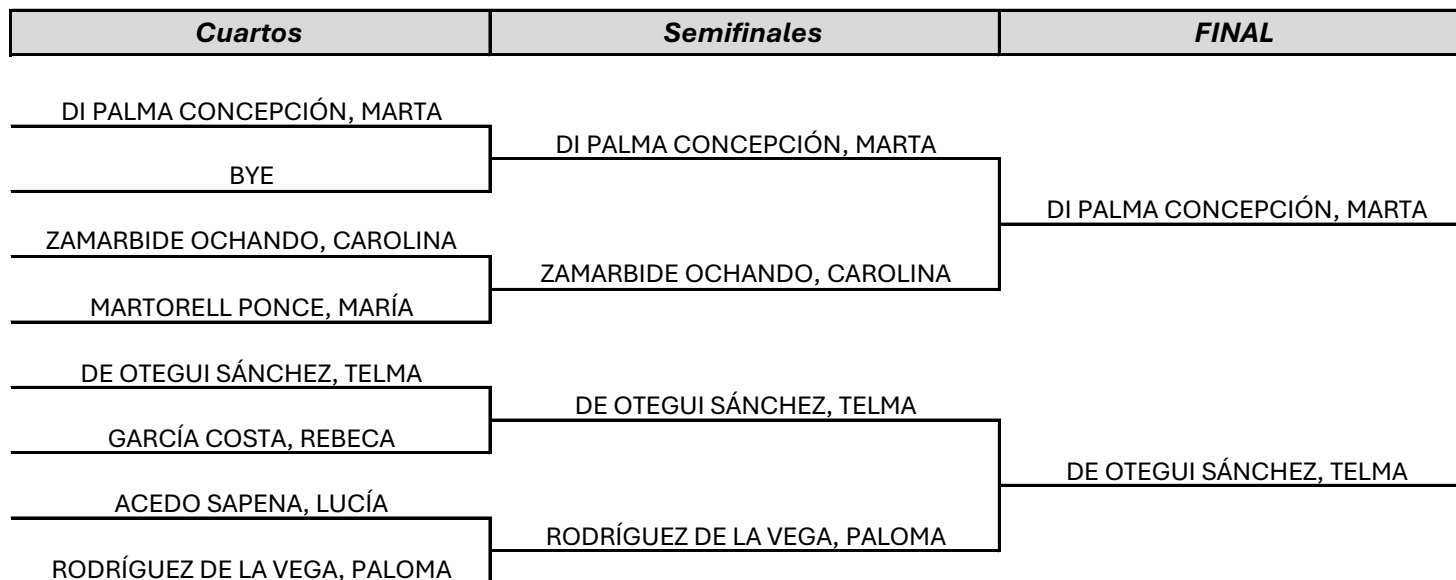

SPORTING
CLUB DE TENIS

I COPA SPORTING 2023
ESCUELA AVANZADA

Categoría: Cadete Femenino

* Pelota: normal

* Formato de juego: Al mejor de 3 sets con punto de oro y match tie break (a 10 puntos) en caso de empate a un set