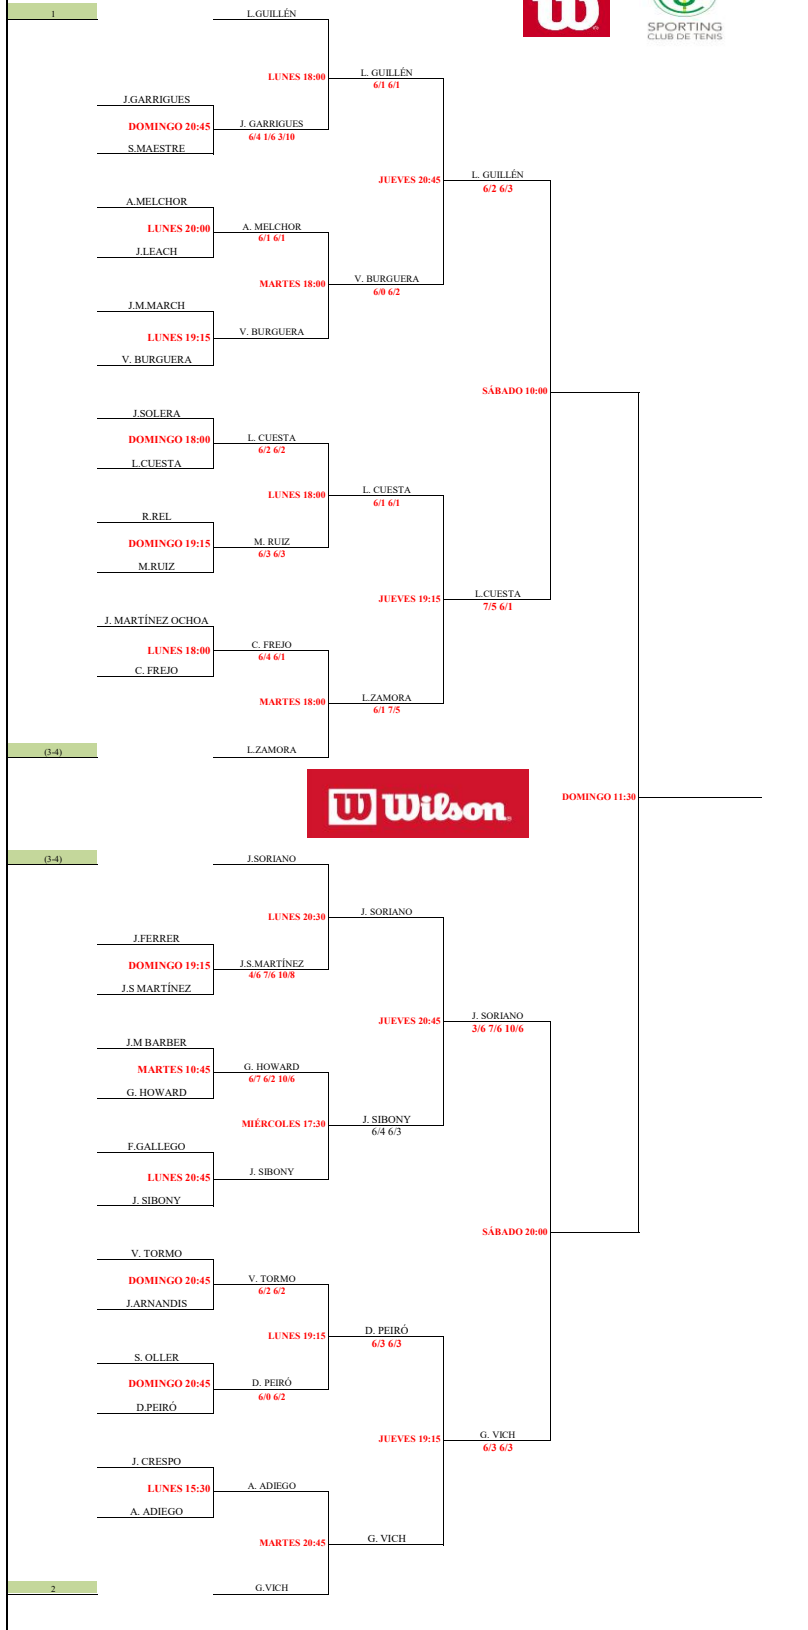

X TORNEO SPORTING C.T. WILSON

FASE FINAL

Semana 10-17 MAYO	Club Sporting C.T.	Ciudad Valencia
Sexo Masculino	Categoría +50 MASCULINO	Juez Árbitro C. SÁNCHEZ
CS	OCTAVOS	CUARTOS
		SEMIFINALES
		FINAL

COLABORAN:

PARTIDOS AL MEJOR DE TRES SETS CON PUNTO DE ORO Y SUPERTIEBREAK EN EL TERCERO