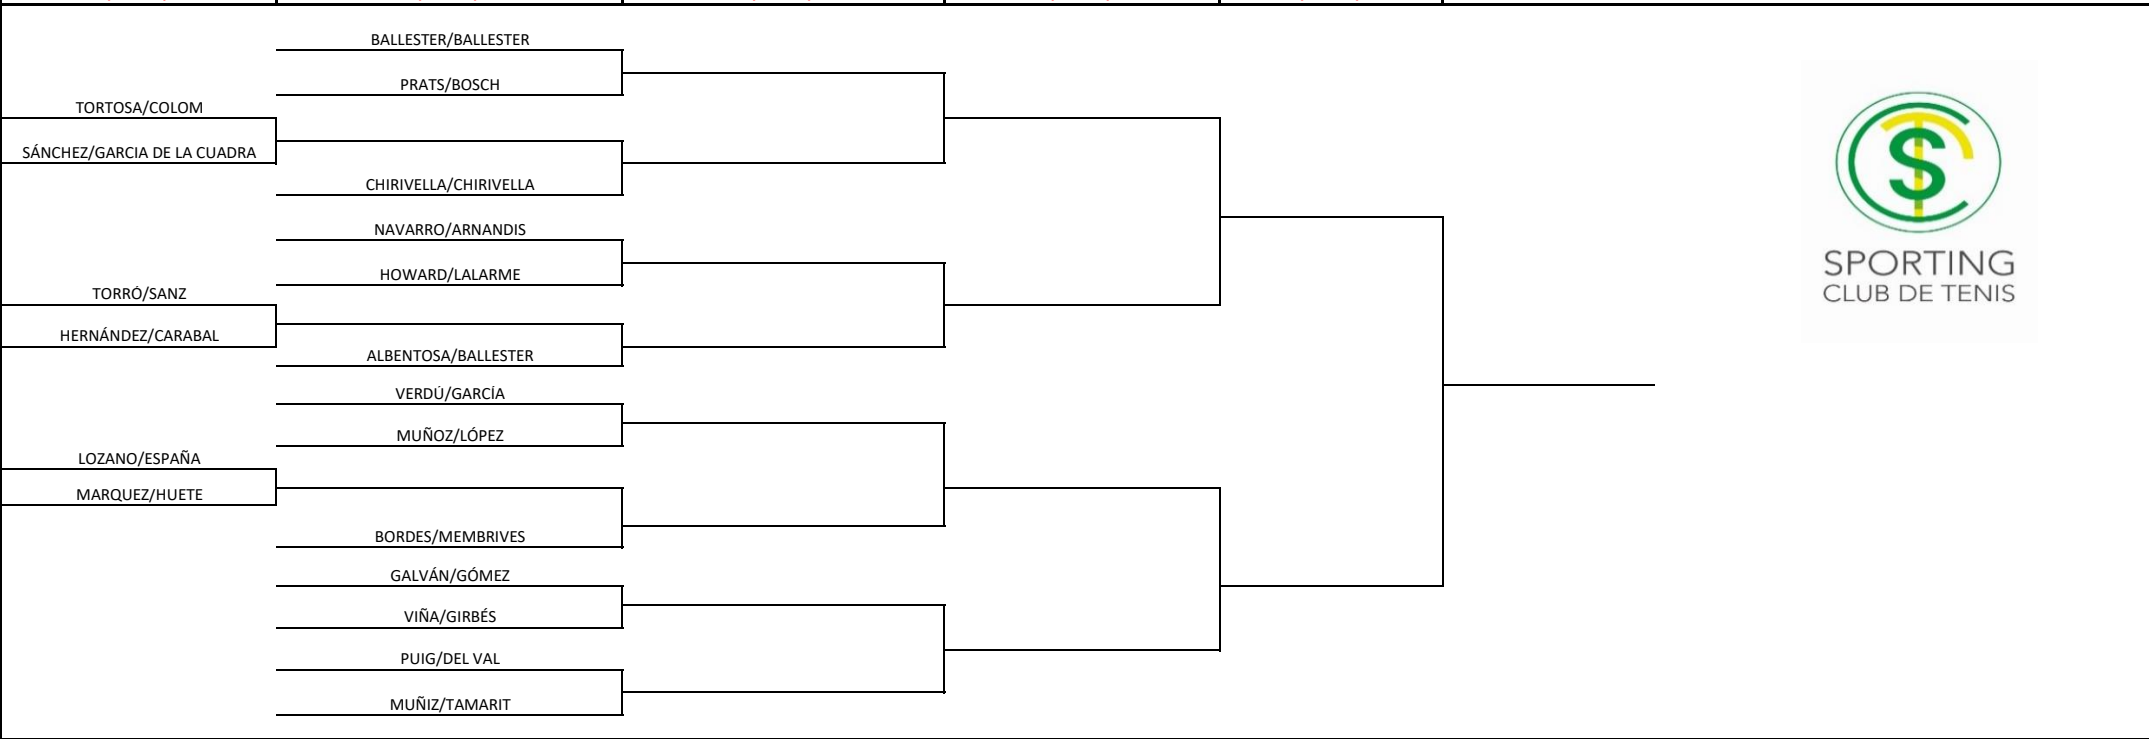

CAMPEONATO SOCIAL SPORTING C.T.

FASE FINAL

Semana		Club	Ciudad
		SPORTING C.T.	VALENCIA
Sexo		Categoría	Juez Árbitro
MIXTO		DOBLES	DIRECCIÓN DEPORTIVA
16 AVOS	OCTAVOS	CUARTOS	SEMIFINALES
06/04 - 19/04	20/04 - 03/05	04/05 - 10/05	11/05 - 17/05
18/05 - 31/05			