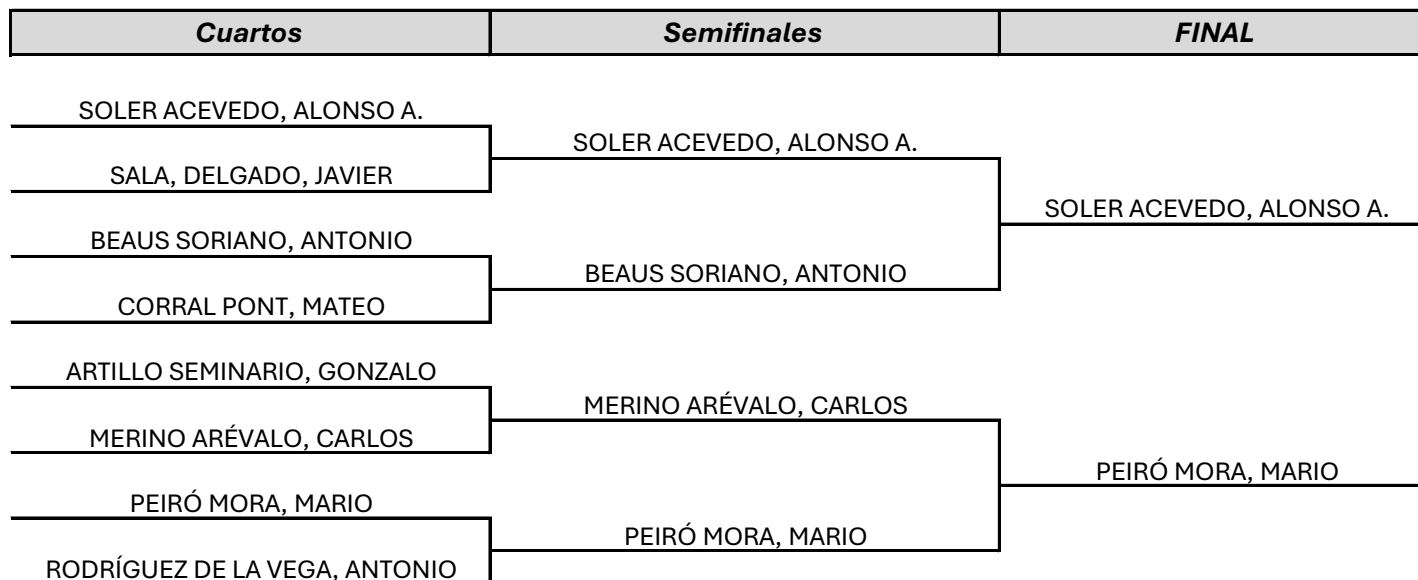

SPORTING
CLUB DE TENIS

I COPA SPORTING 2023
ESCUELA AVANZADA

Categoría: Infantil Masculino

* Pelota: normal

* Formato de juego: Al mejor de 3 sets con punto de oro y match tie break (a 10 puntos) en caso de empate a un set