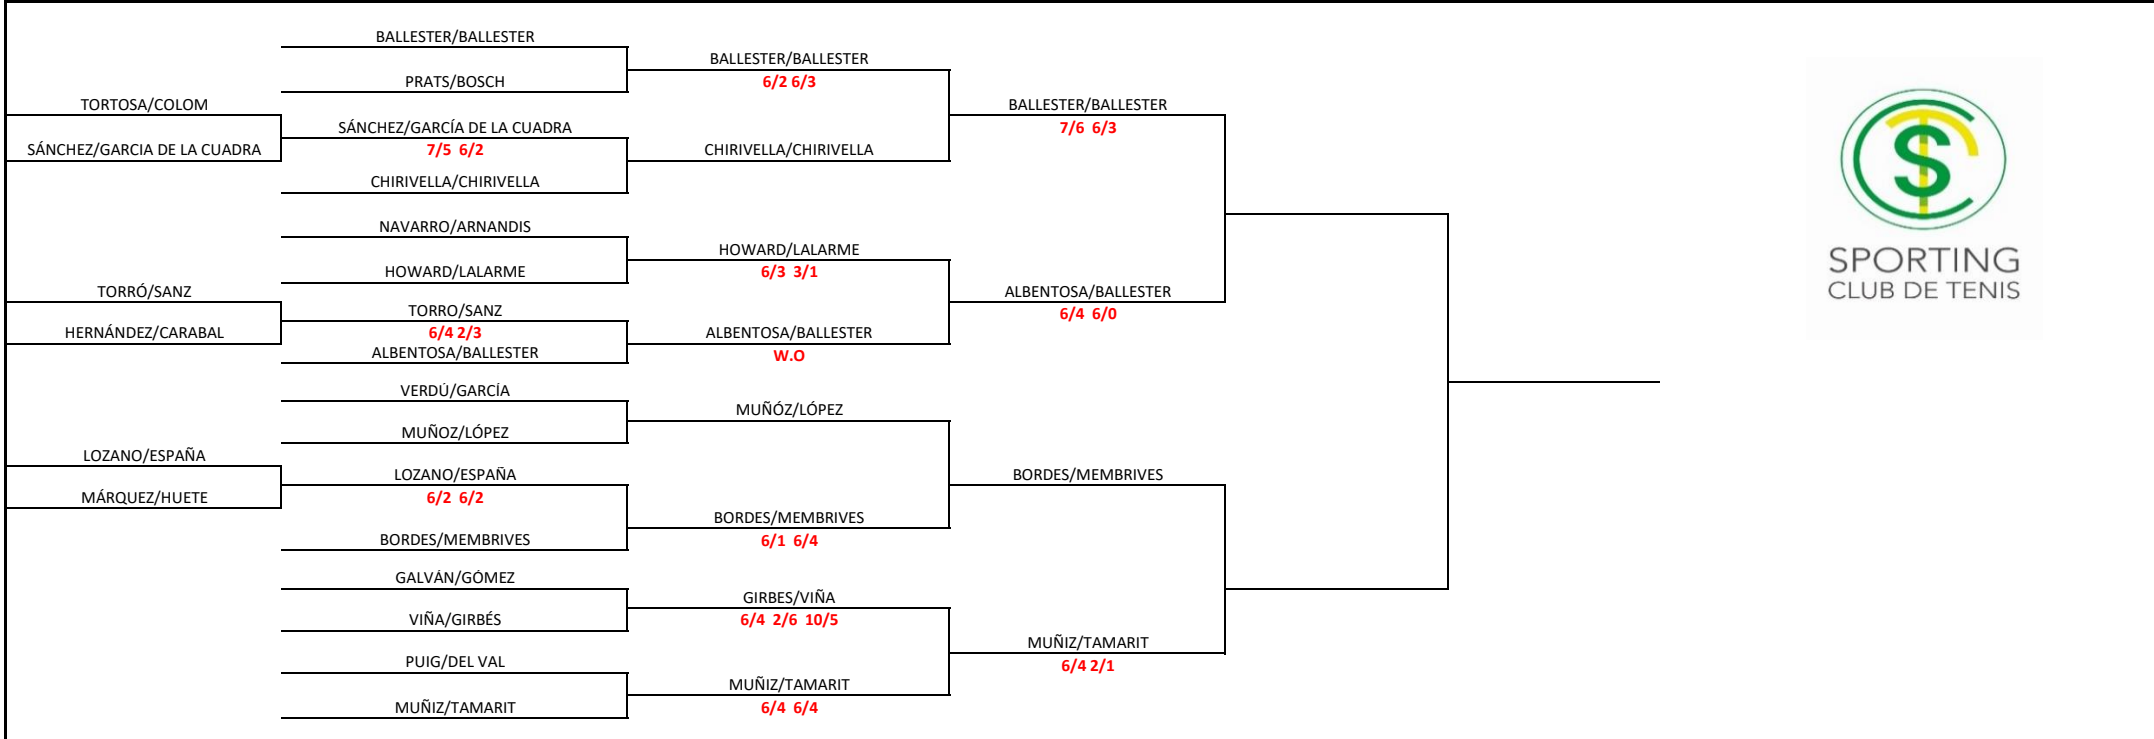

CAMPEONATO SOCIAL SPORTING C.T.

FASE FINAL

Semana	Club	Ciudad
Sexo	SPORTING C.T.	VALENCIA
MIXTO	Categoría	Juez Árbitro
	DOBLES	DIRECCIÓN DEPORTIVA

16 AVOS	OCTAVOS	CUARTOS	SEMIFINALES	FINAL
06/04 - 19/04	20/04 - 03/05	04/05 - 10/05	11/05 - 17/05	18/05 - 31/05