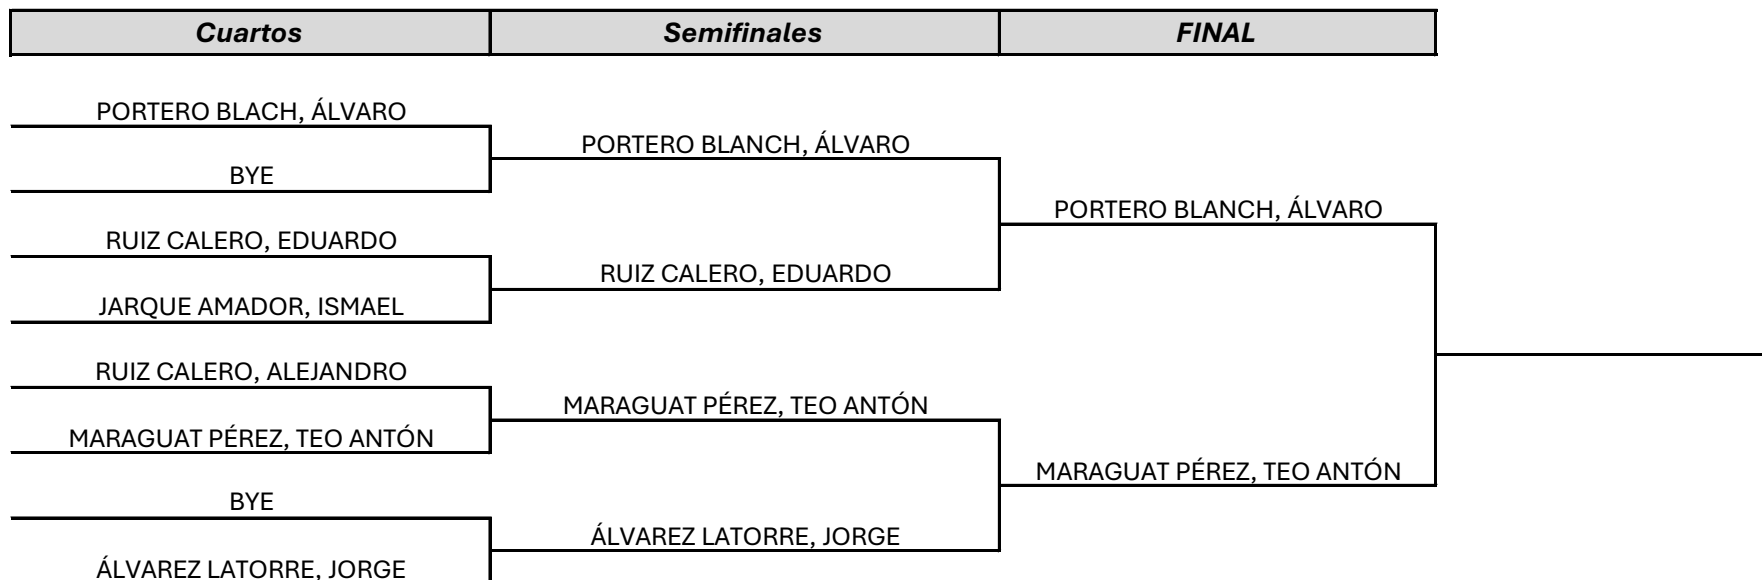

SPORTING
CLUB DE TENIS

I COPA SPORTING 2023
ESCUELA AVANZADA

Categoría: Alevín Masculino

* Pelota: normal

* Formato de juego: Al mejor de 3 sets con punto de oro y match tie break (a 10 puntos) en caso de empate a un set