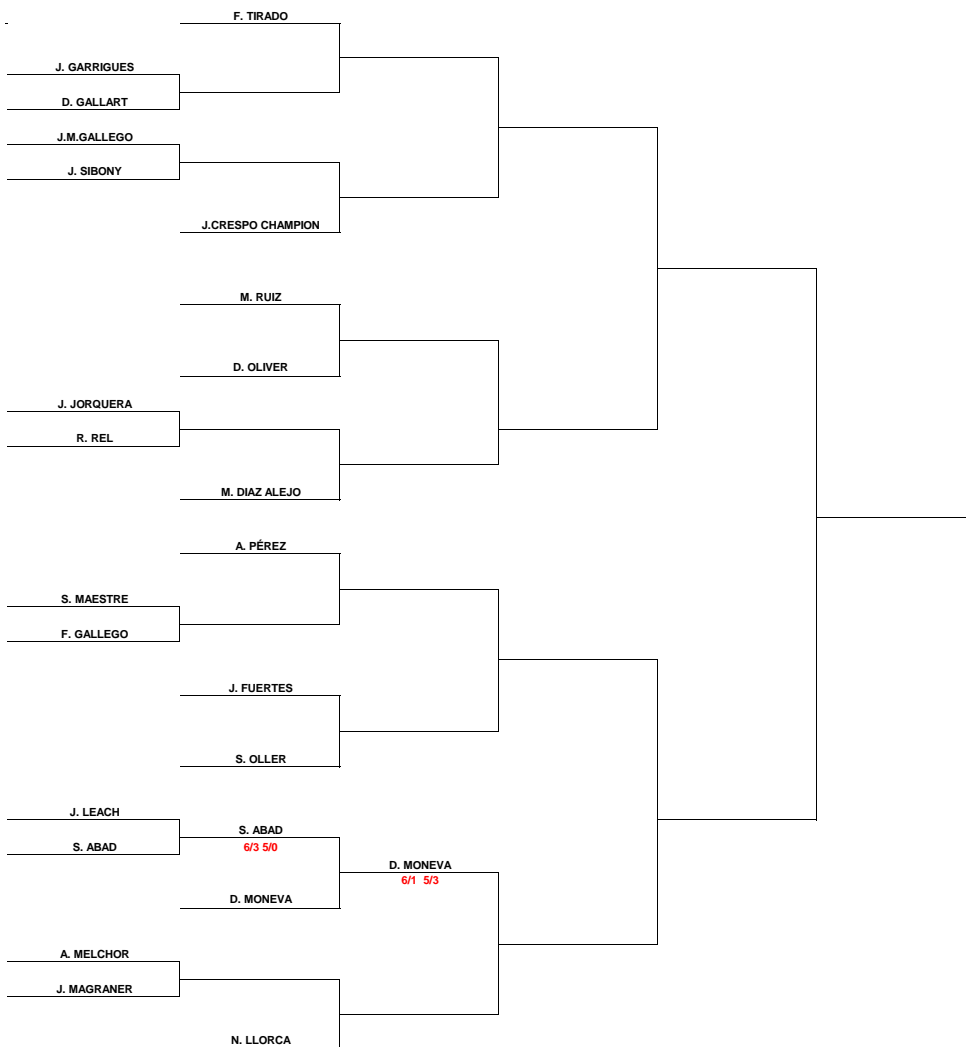

CAMPEONATO SOCIAL SPORTING C.T.

FASE FINAL

Club
SPORTING C.T.
Categoria
TENIS +45 MASC

Ciudad
VALENCIA
Juez Árbitro
DIRECCIÓN DEPORTIVA

CS

OCTAVOS

CUARTOS

SEMIFINALES

FINAL

PATROCINAN:

COLABORAN: