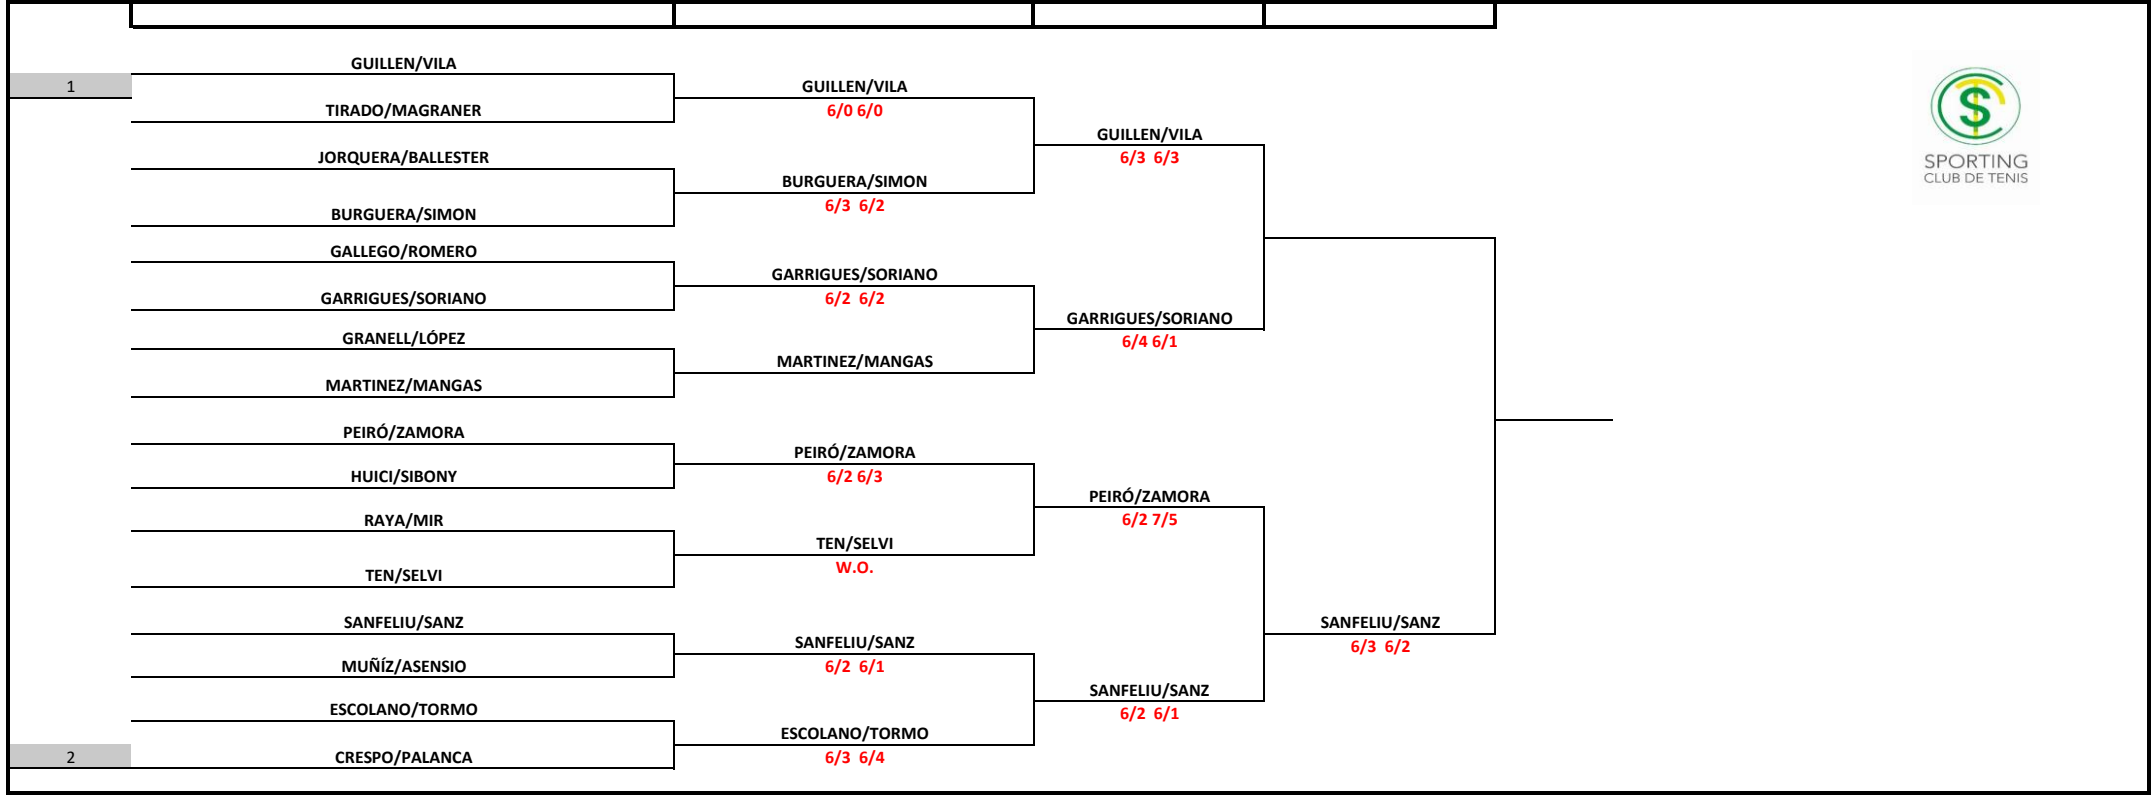

CAMPEONATO SOCIAL SPORTING C.T.

FASE FINAL

Semana

Club

Ciudad

SPORTING C.T.

VALENCIA

Sexo

Categoría

Juez Árbitro

MASCULINO

TENIS DOBLES +45

DIRECCIÓN DEPORTIVA

CS

OCTAVOS

CUARTOS

SEMIFINALES

FINAL

PATROCINAN:

COLABORAN: