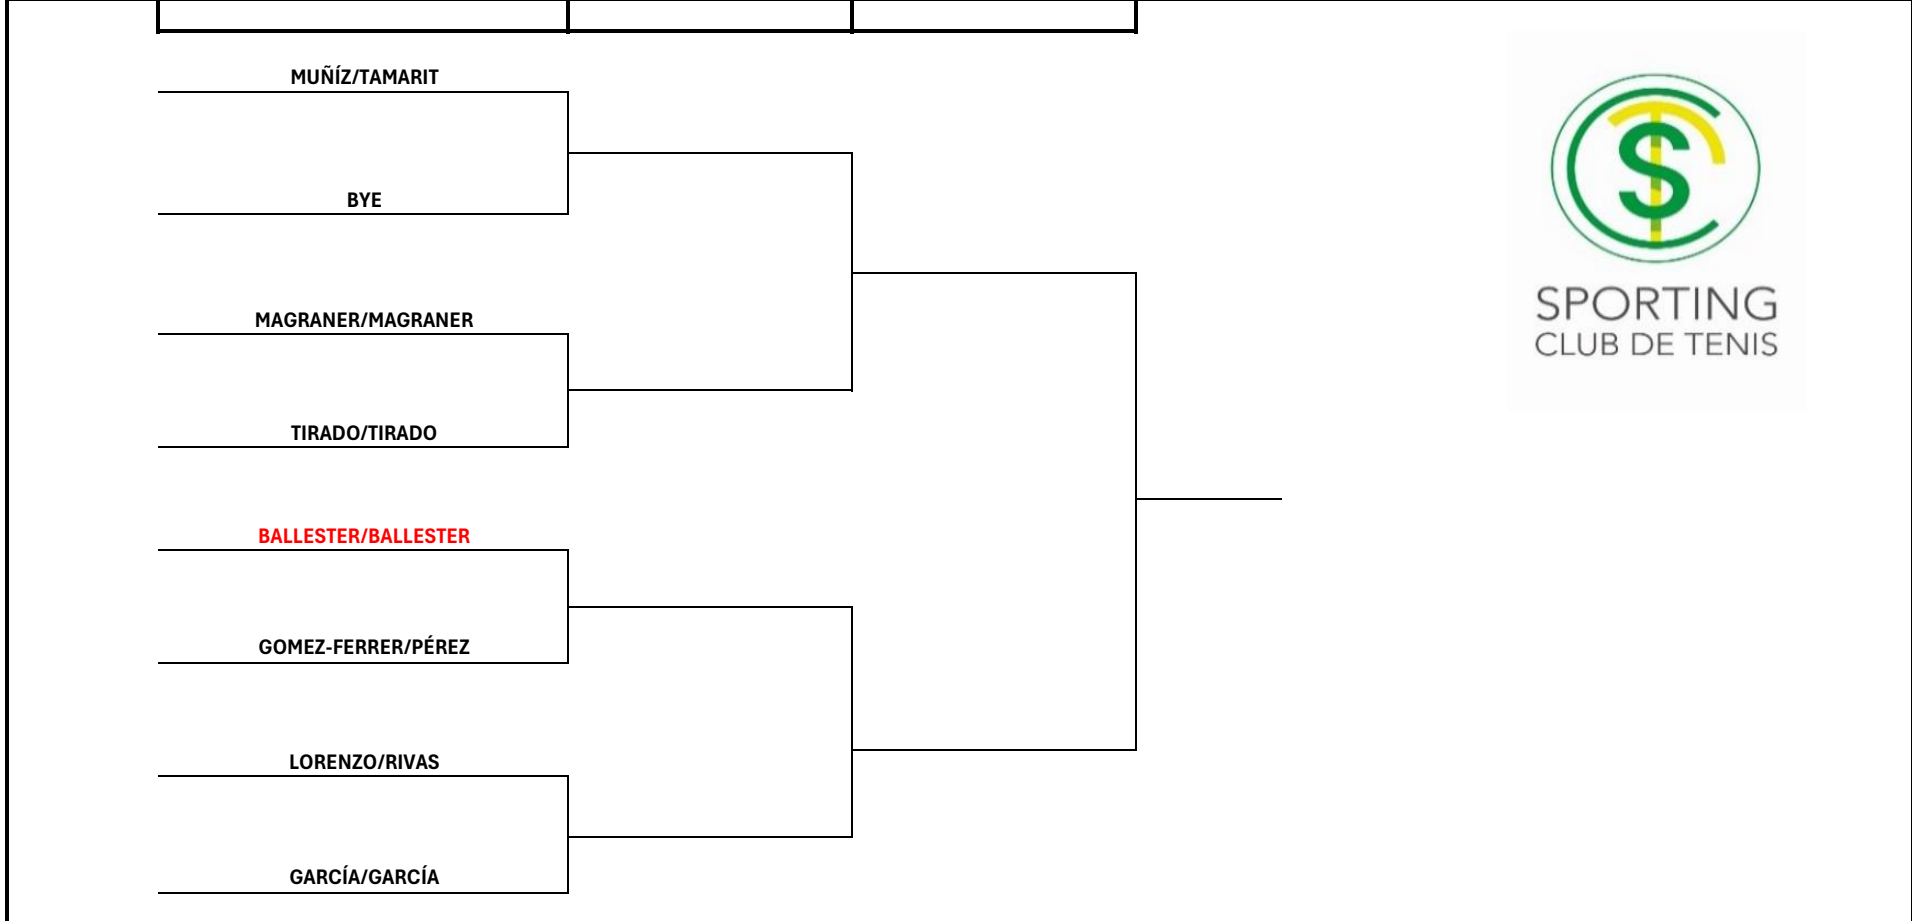

CAMPEONATO SOCIAL SPORTING C.T.

FASE FINAL

Semana	Club	Ciudad
	SPORTING C.T.	VALENCIA
Sexo	Categoría	Juez Árbitro
MIXTO	DOBLES	DIRECCIÓN DEPORTIVA

CS	CUARTOS	SEMIFINALES	FINAL
-----------	----------------	--------------------	--------------