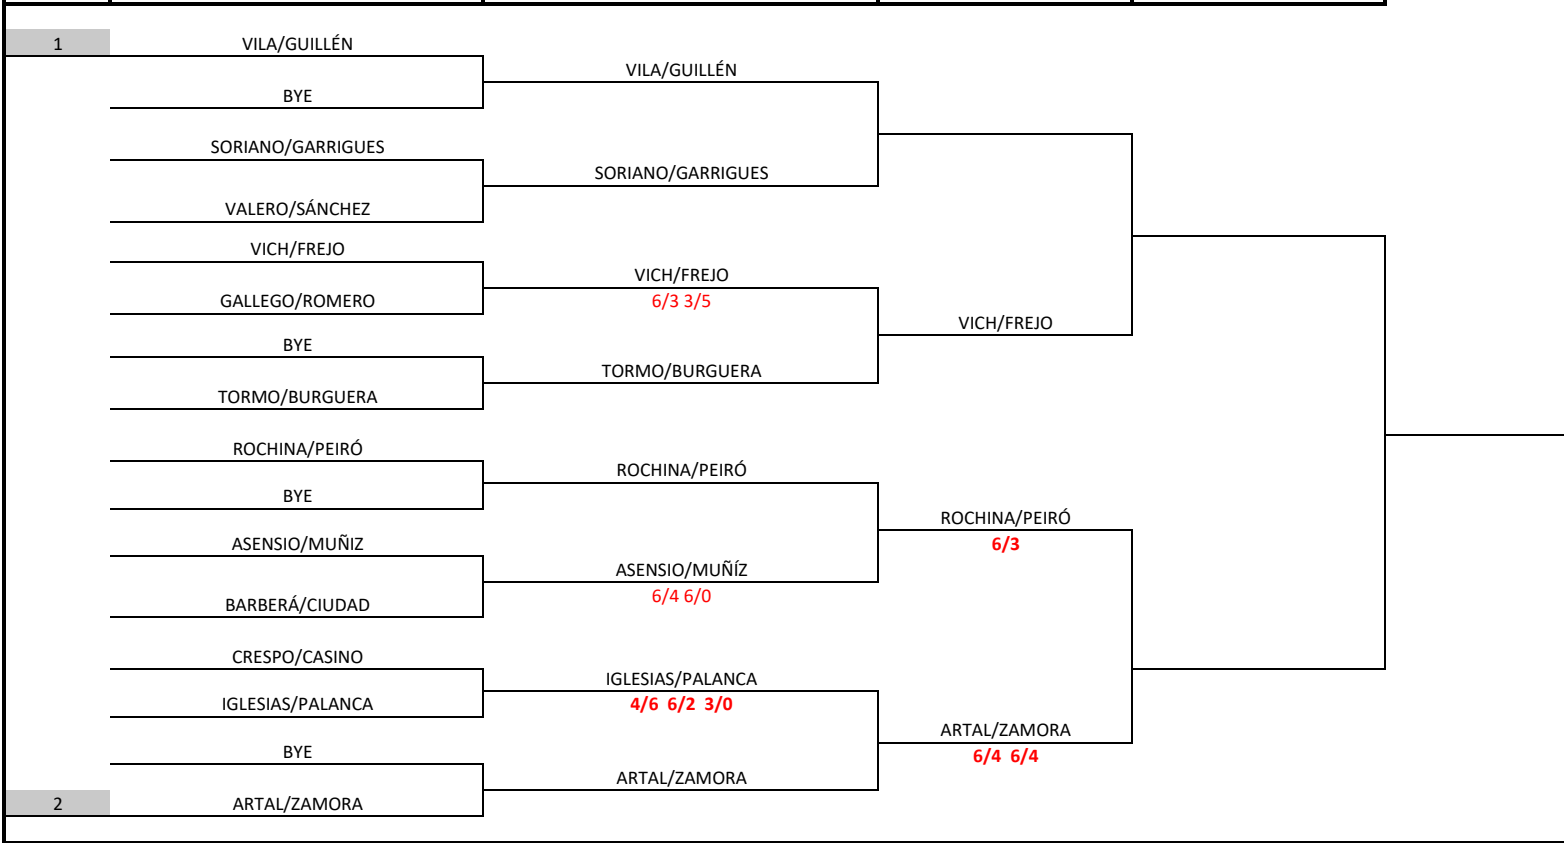

CAMPEONATO SOCIAL SPORTING C.T.

FASE FINAL

Semana	Club	Ciudad
	SPORTING C.T.	VALENCIA
Sexo	Categoría	Juez Árbitro
MASCULINO	TENIS DOBLES +50	DIRECCIÓN DEPORTIVA

CS	OCTAVOS	CUARTOS	SEMIFINALES	FINAL
	06/04 - 19/04	20/04 - 03/05	04/05 - 10/05	11/05 - 17/05