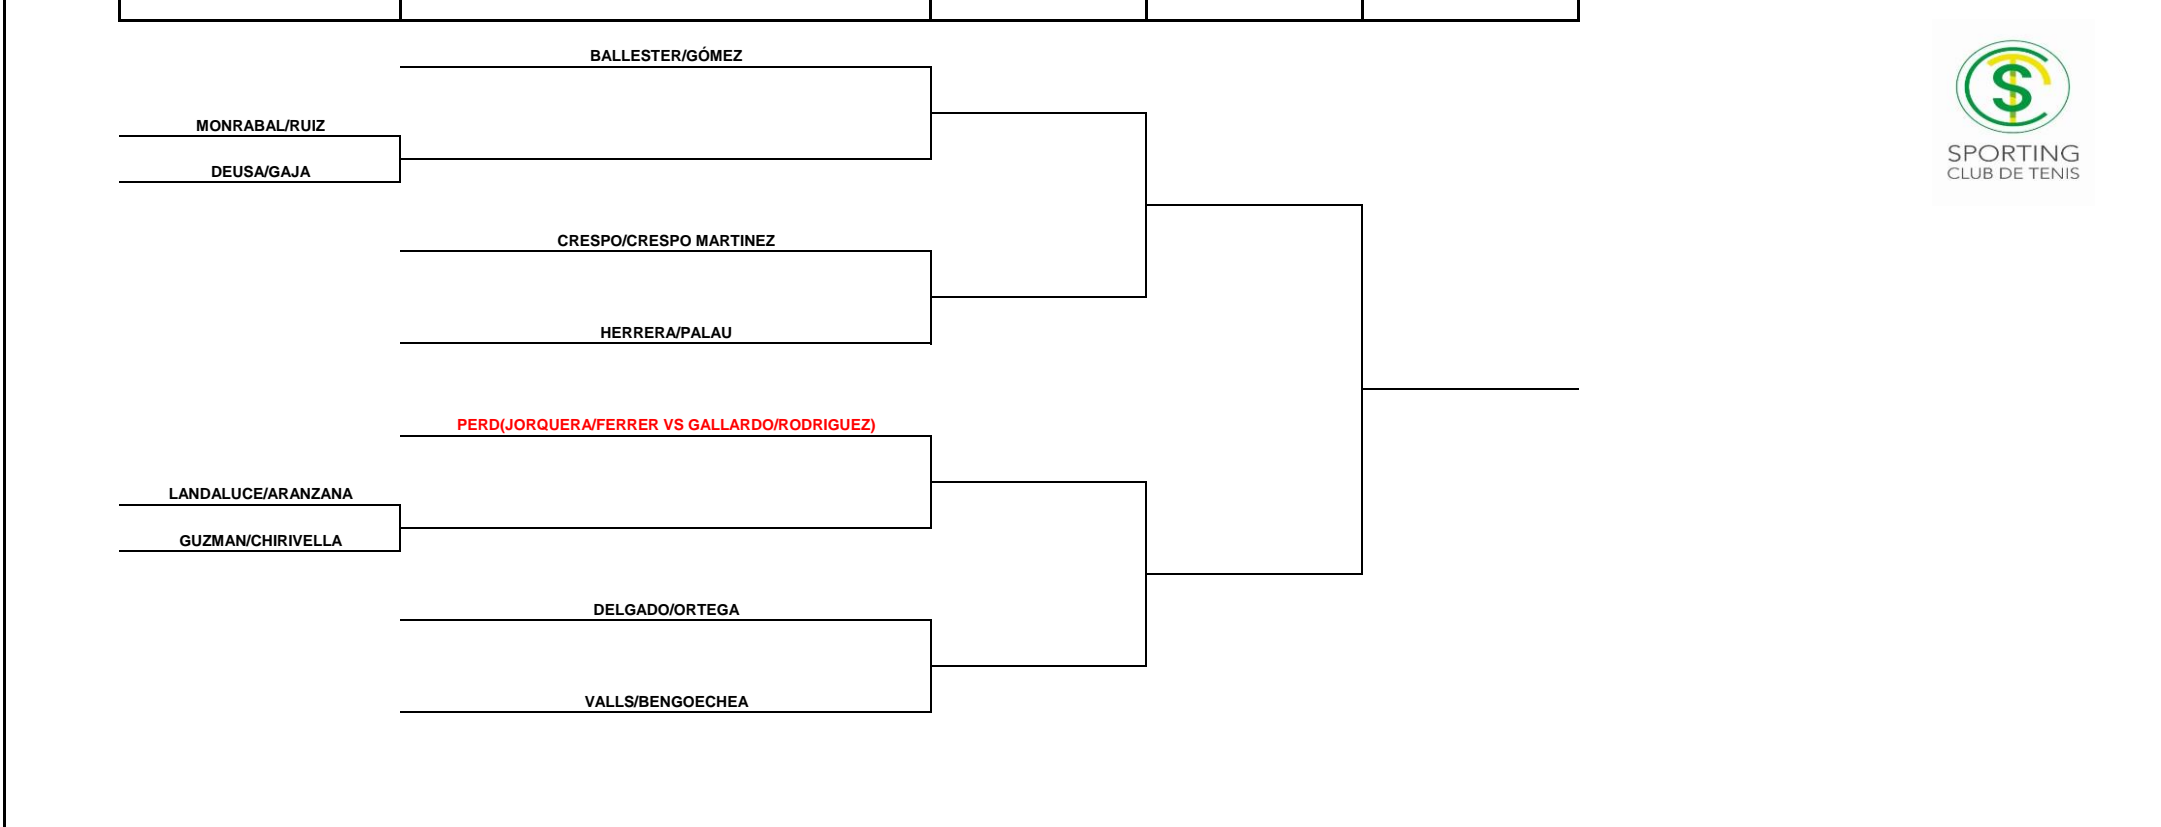

CAMPEONATO SOCIAL SPORTING C.T.

FASE FINAL

Semana	Club	Ciudad
Sexo	SPORTING C.T.	VALENCIA
MASCULINO	Categoría	Juez Árbitro
	PÁDEL ABSOLUTO	DIRECCIÓN DEPORTIVA

PATROCINAN:

COLABORAN: