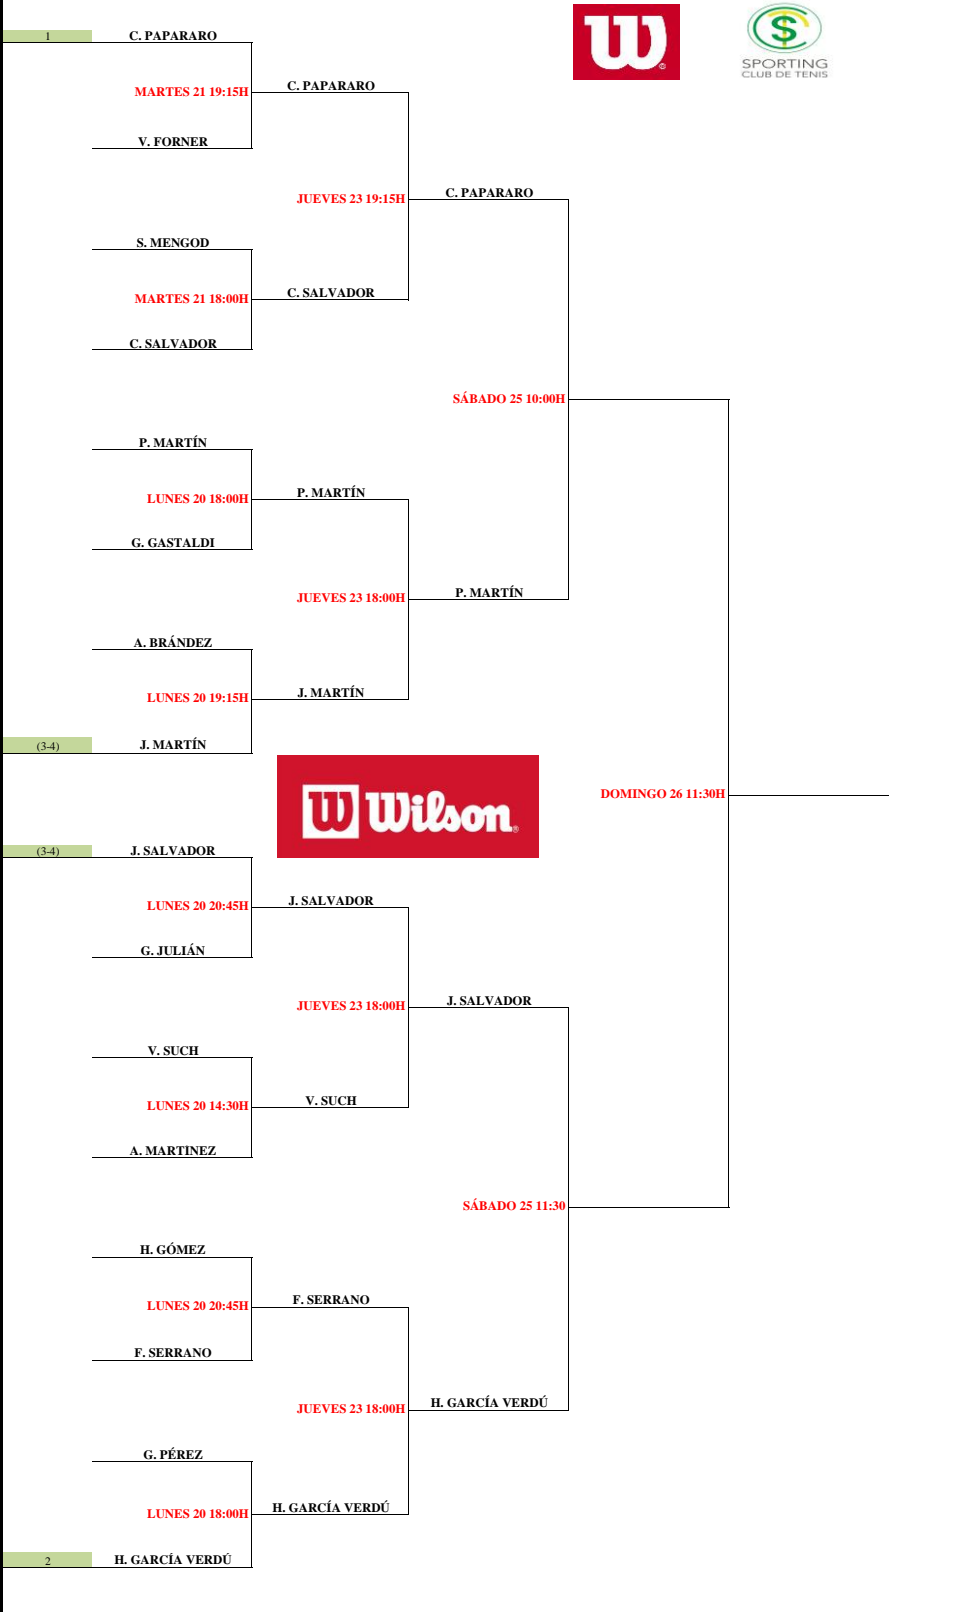

VIII TORNEO SPORTING C.T. WILSON

FASE FINAL

Semana 20-26 de Mayo	Club Sporting C.T.	Ciudad Valencia
Sexo Masculino	Categoría Absoluto	Juez Árbitro C. SÁNCHEZ

CS OCTAVOS CUARTOS SEMIFINALES FINAL

PATROCINAN:

COLABORAN:

PARTIDOS AL MEJOR DE TRES SETS CON PUNTO DE ORO Y SUPERTIEBREAK EN EL TERCERO