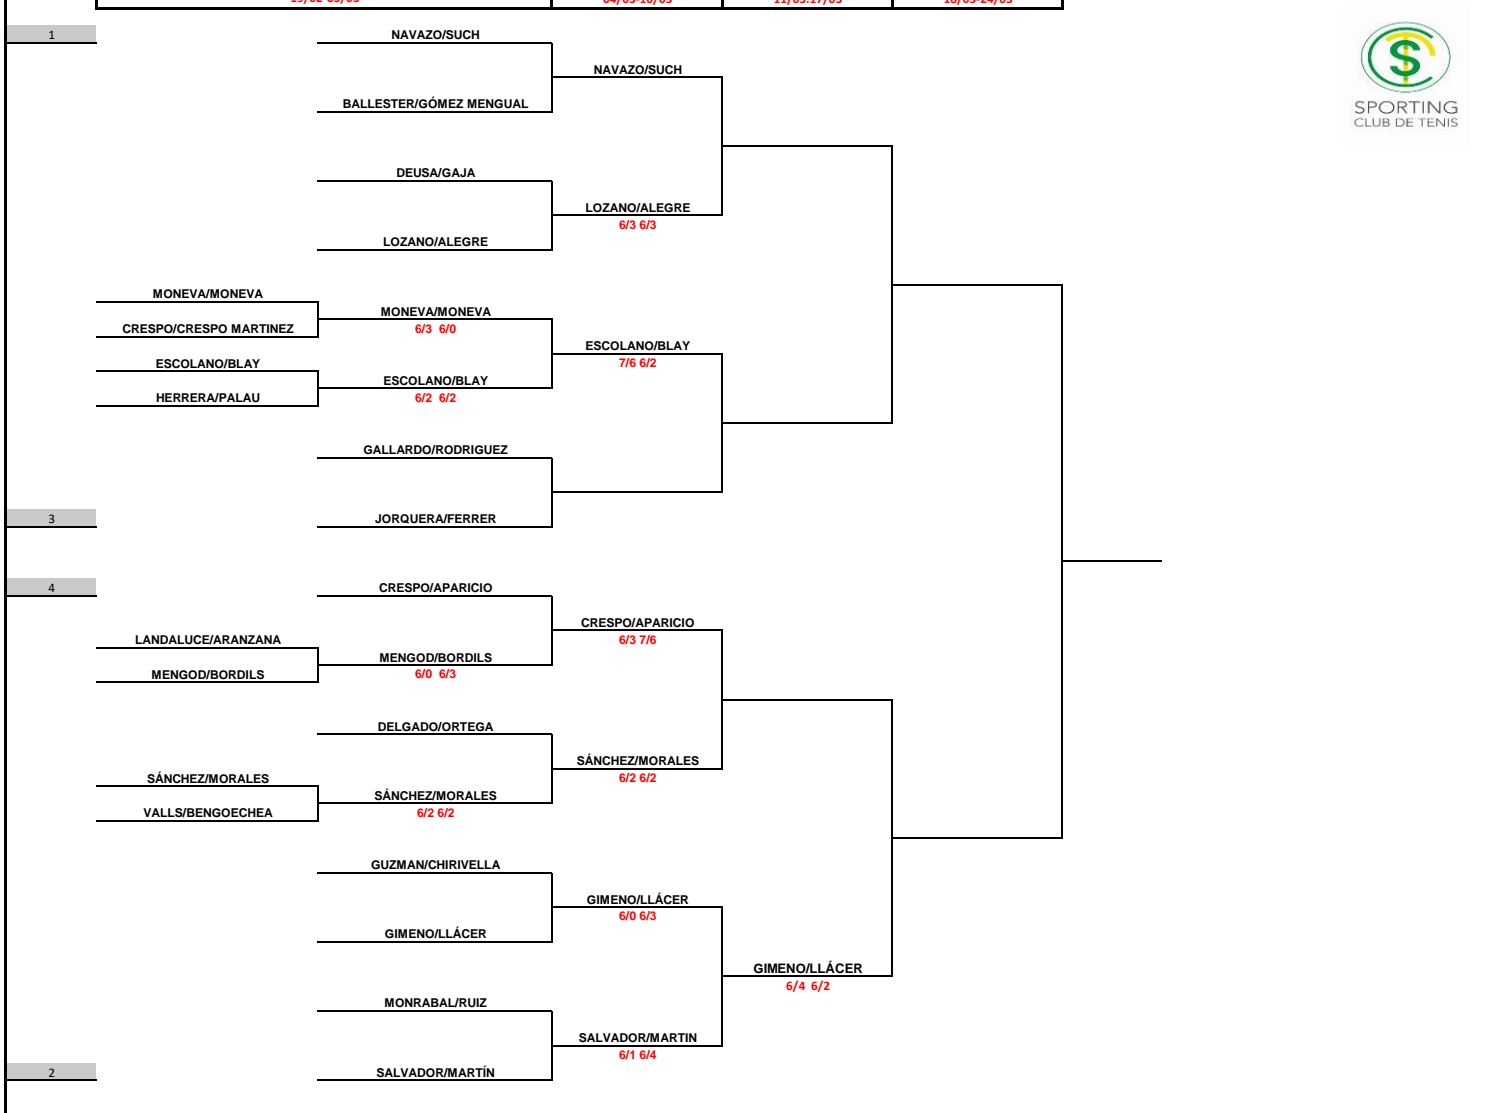

CAMPEONATO SOCIAL SPORTING C.T.

FASE FINAL

Semana	Club	Ciudad
Sexo	SPORTING C.T.	VALENCIA
MASCULINO	Categoría	Juez Árbitro
	PÁDEL ABSOLUTO	DIRECCIÓN DEPORTIVA

CS	OCTAVOS	CUARTOS	SEMIFINALES	FINAL
	19/02-03/03	04/03-10/03	11/03.17/03	18/03-24/03