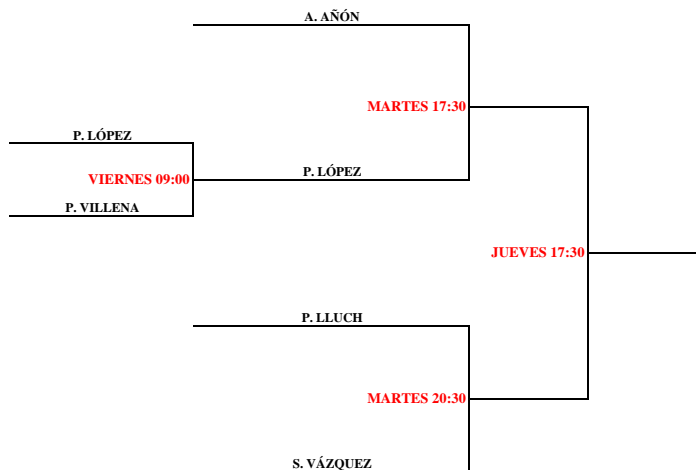

IX TORNEO DE NAVIDAD POR LA DANA

FASE FINAL

Semana	Club	Ciudad
Sexo	Sporting C.T.	Valencia
FEMENINO	Categoría	Juez Árbitro
	ABS CONSOLACIÓN	C.Sánchez

CS CUARTOS SEMIFINALES FINAL CAMPEONA

SPORTING
CLUB DE TENIS