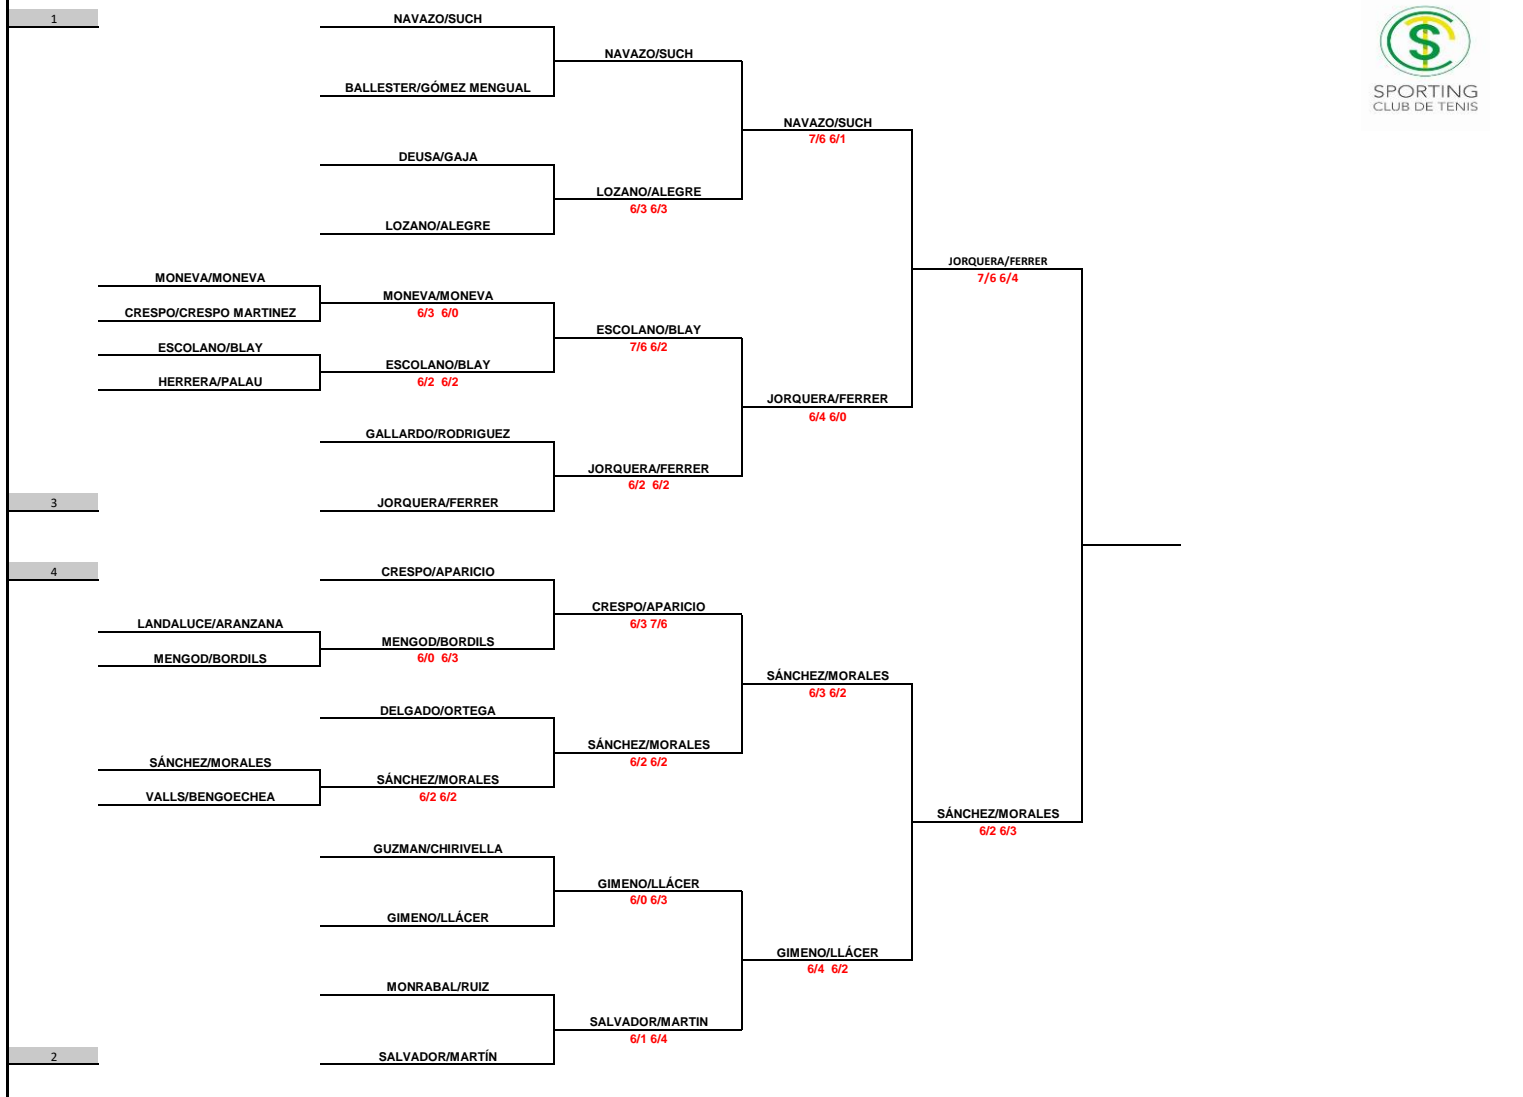

CAMPEONATO SOCIAL SPORTING C.T.

FASE FINAL

Semana	Club	Ciudad
Sexo	SPORTING C.T.	VALENCIA
MASCULINO	Categoría	Juez Árbitro
	PÁDEL ABSOLUTO	DIRECCIÓN DEPORTIVA

CS	OCTAVOS	CUARTOS	SEMIFINALES	FINAL
	19/02-03/03	04/03-10/03	11/03-17/03	18/03-24/03