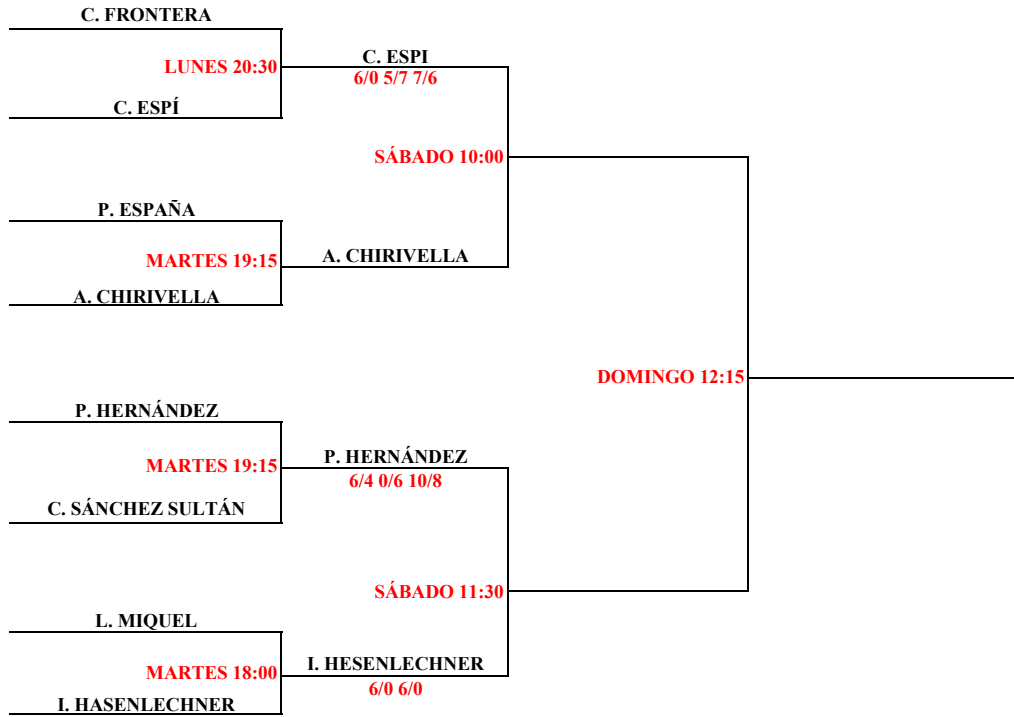

X TORNEO SPORTING C.T. WILSON

FASE FINAL

Semana
10- 17 Mayo
Sexo
Femenino

Club
Sporting C.T.
Categoría
Tenis Absoluto

Ciudad
Valencia
Juez Árbitro
C.Sánchez

CS JUGADORA SEMIFINALES FINAL

1

2

PATROCINAN:

PARTIDOS AL MEJOR DE TRES SETS CON PUNTO DE ORO Y SUPERTIEBREAK EN EL TERCERO