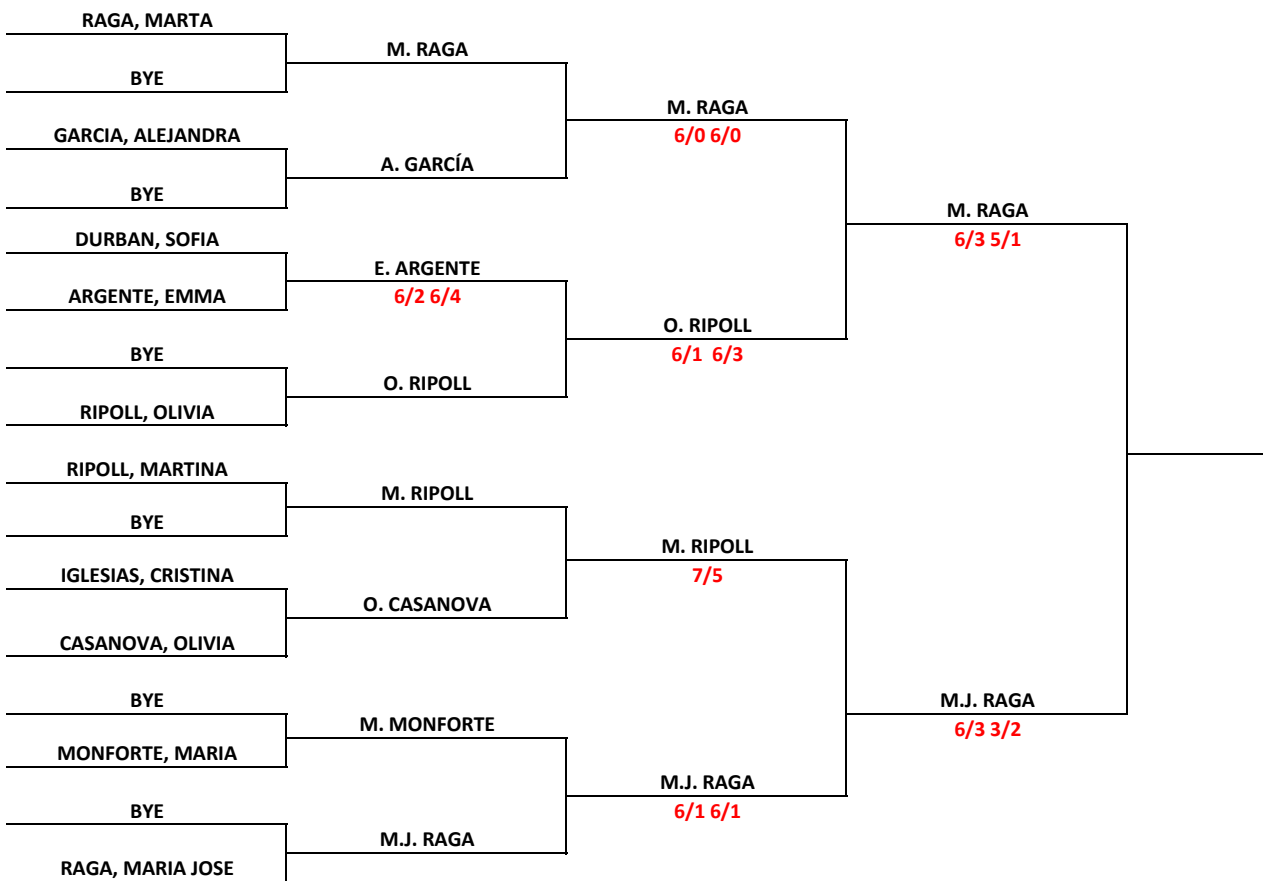

CAMPEONATO SOCIAL SPORTING C.T.

FASE FINAL

Semana	Club	Ciudad
FEMENINO	SPORTING C.T.	VALENCIA
Sexo	Categoría	Juez Árbitro
FEMENINO	INFANTIL INDIVIDUAL	SÓCRATES BELENGUER

CS	OCTAVOS	CUARTOS	SEMIFINALES	FINAL

24/04/2023 - 30/04/2023	01/05/2023 - 07/05/2023	08/05/2023 - 14/05/2023	15/05/2023 - 21/05/2023

PATROCINAN:

COLABORAN: