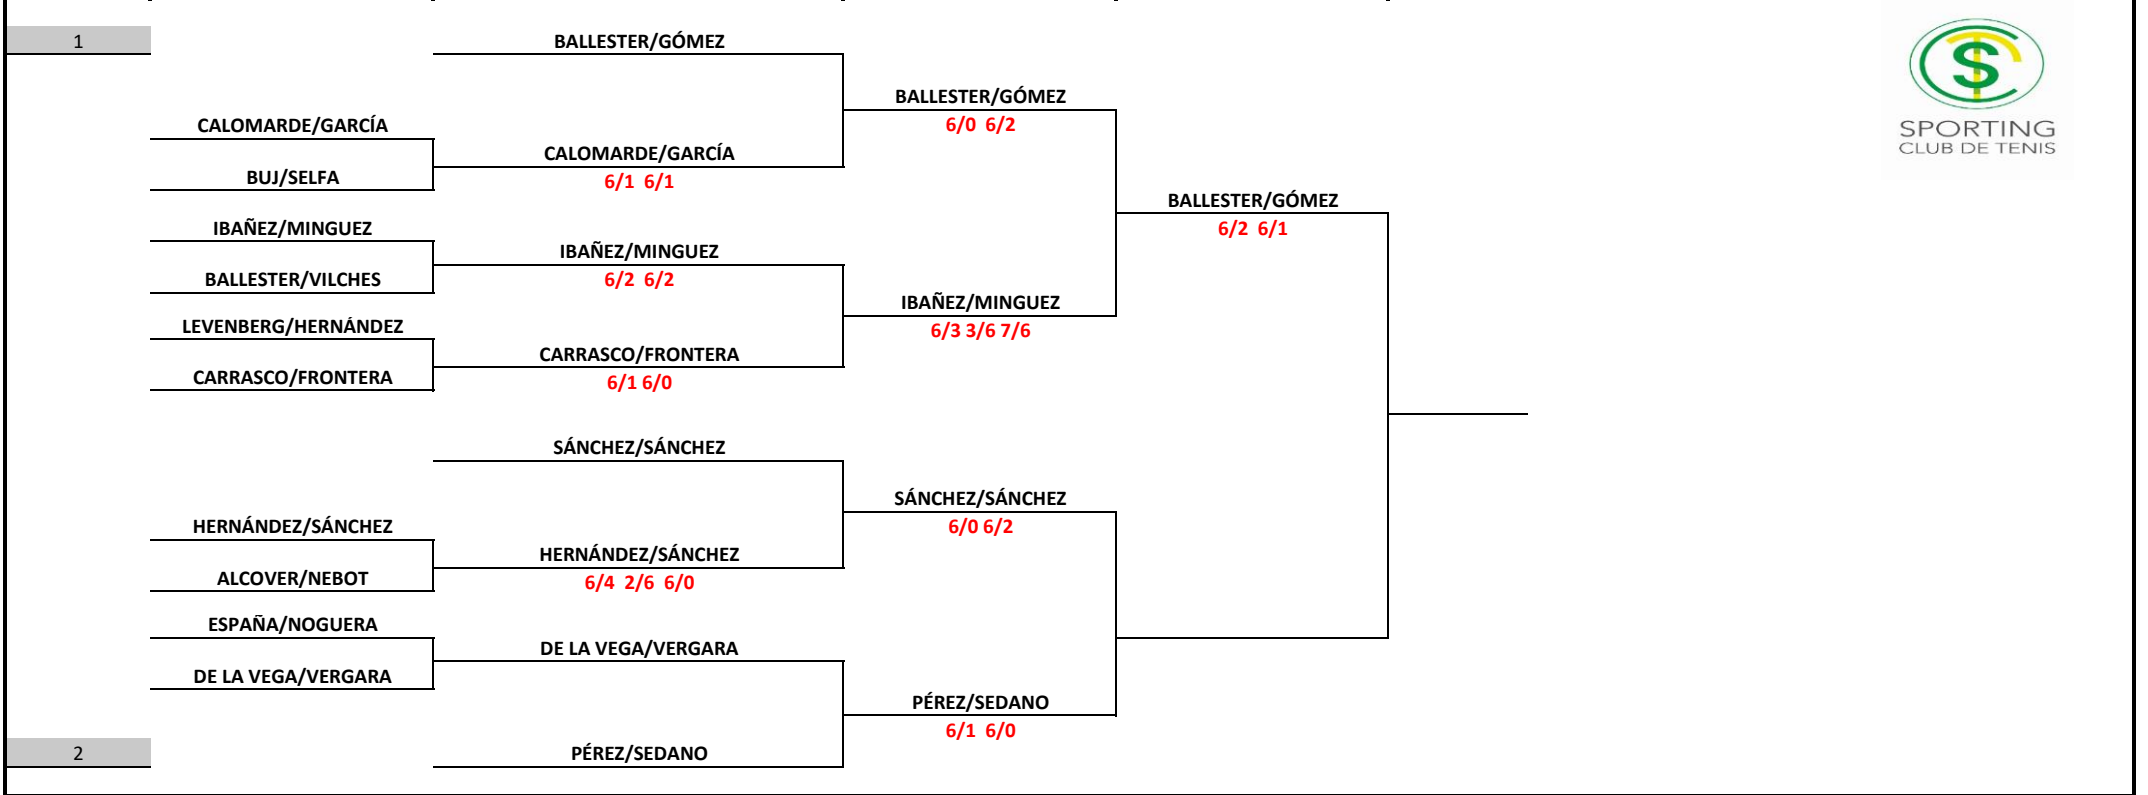

CAMPEONATO SOCIAL SPORTING C.T.

FASE FINAL

Semana	Club	Ciudad
FEMENINO	SPORTING C.T.	VALENCIA
Sexo	Categoría	Juez Árbitro
FEMENINO	PADEL ABSOLUTO	DIRECCIÓN DEPORTIVA

CS	CUARTOS	SEMIFINALES	FINAL
19/02-03/03	04/03-10/03	11/03.17/03	18/03-24/03