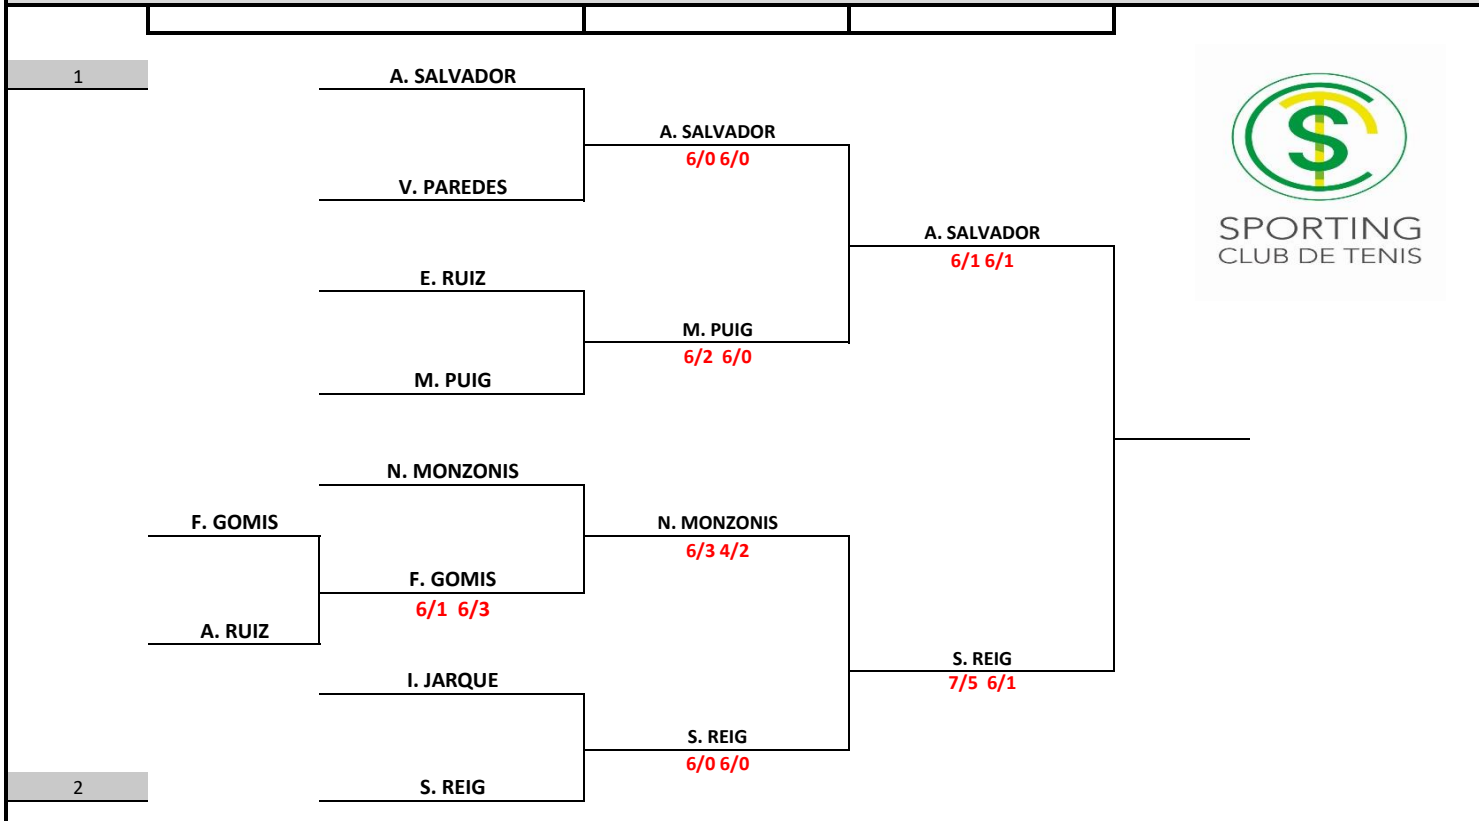

CAMPEONATO SOCIAL SPORTING C.T.

FASE FINAL

Semana	Club	Ciudad
	SPORTING C.T.	VALENCIA
Sexo	Categoría	Juez Árbitro
MASCULINO	ALEVÍN	CARLOS SÁNCHEZ

CS	CUARTOS	SEMIFINALES	FINAL
-----------	----------------	--------------------	--------------