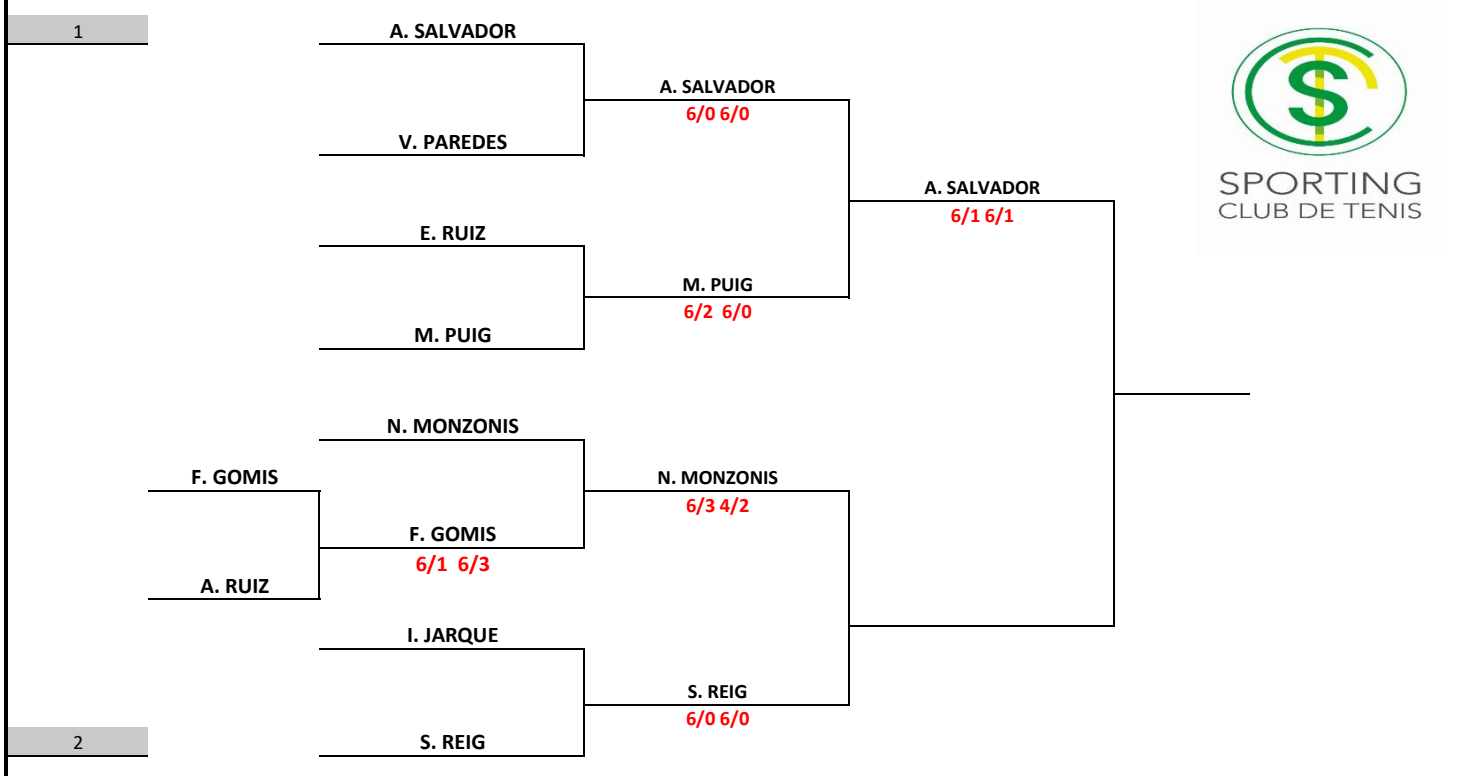

CAMPEONATO SOCIAL SPORTING C.T.

FASE FINAL

Semana	Club	Ciudad
	SPORTING C.T.	VALENCIA
Sexo	Categoría	Juez Árbitro
MASCULINO	ALEVÍN	CARLOS SÁNCHEZ

CS	CUARTOS	SEMIFINALES	FINAL
-----------	----------------	--------------------	--------------

04/03/2024-17/03/2024
18/03/2024-24/03/2024
18/03/2024-24/03/2024

PATROCINAN:

COLABORAN: