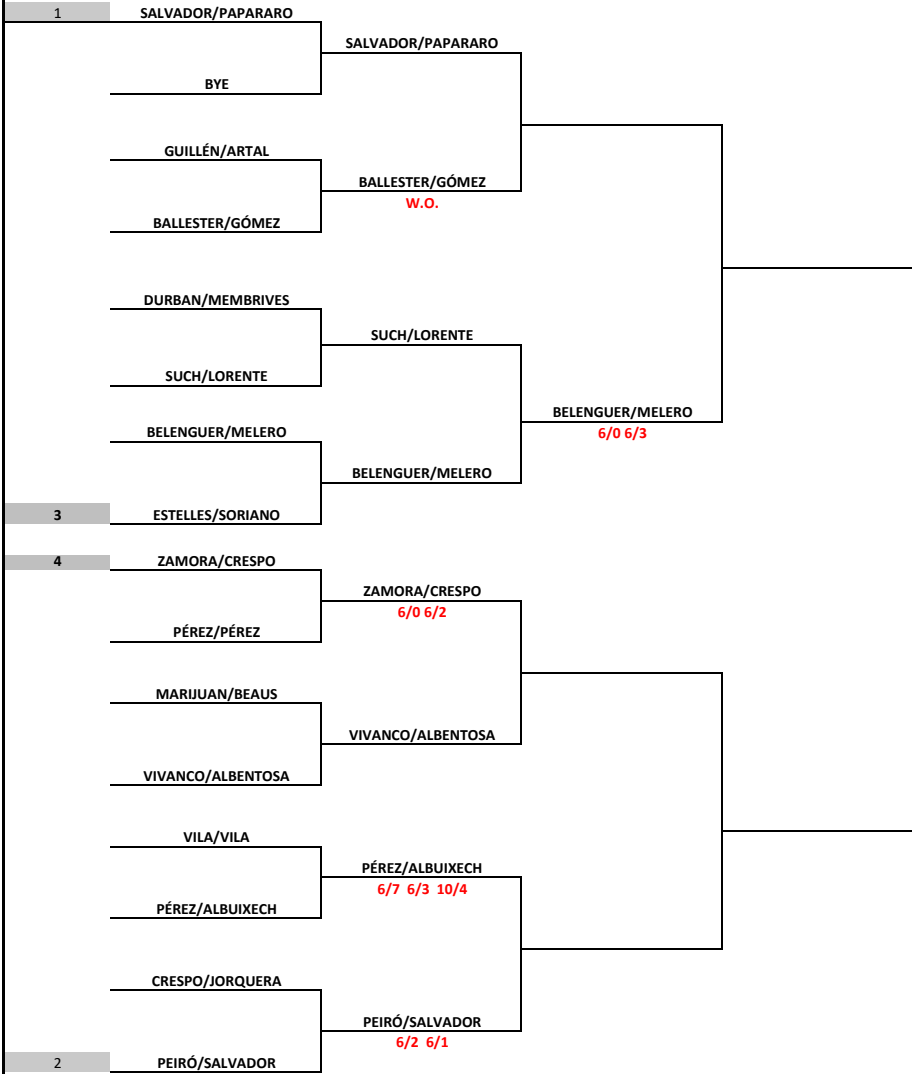

CAMPEONATO SOCIAL SPORTING C. T.

FASE FINAL

Club
SPORTING C.T.
Categoría

Ciudad
VALENCIA
Juez Árbitro

DOBLES ABS MASC TENIS

DIRECCION DEPORTIVA

CS	OCTAVOS	CUARTOS	SEMIFINALES	FINAL
	19/02-03/03	04/03-10/03	11/03-17/03	18/03-24/03