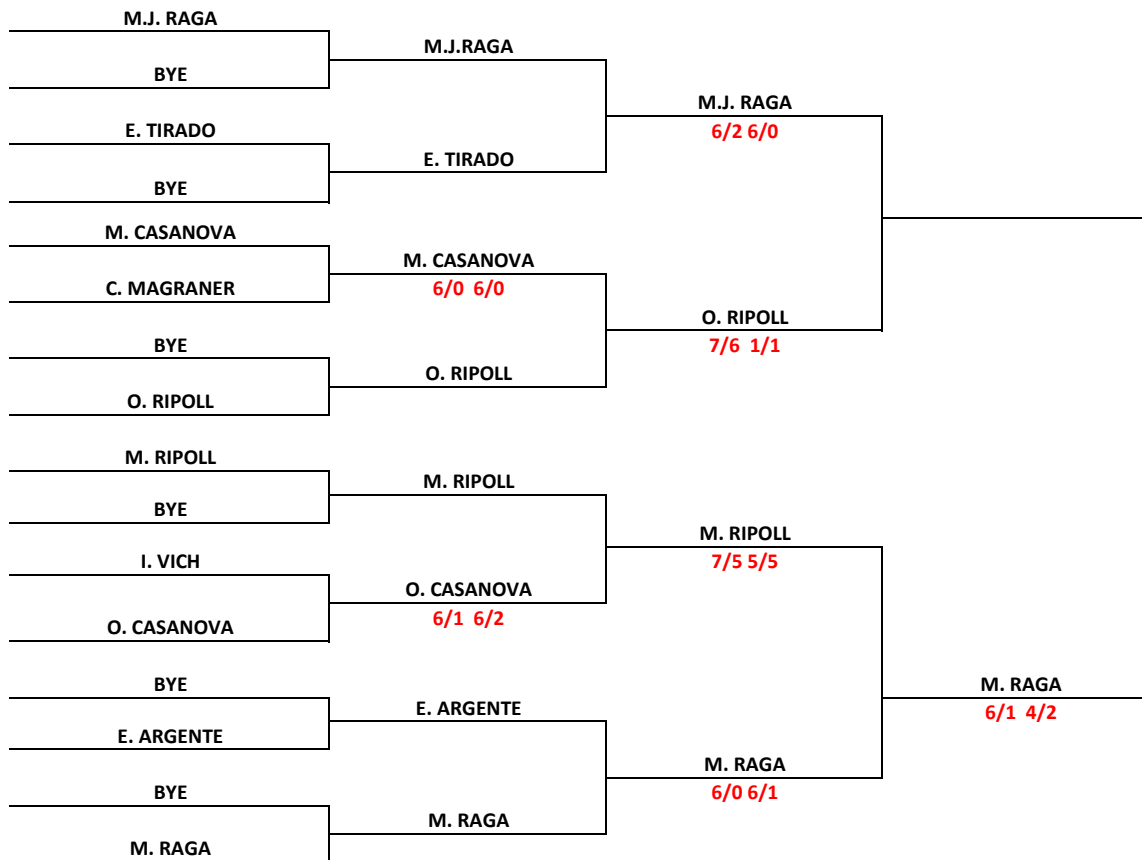

CAMPEONATO SOCIAL SPORTING C.T.

FASE FINAL

Semana	Club	Ciudad
	SPORTING C.T.	VALENCIA
Sexo	Categoría	Juez Árbitro
FEMENINO	CADETE INDIVIDUAL	SÓCRATES BELENGUER

CS	OCTAVOS	CUARTOS	SEMIFINALES	FINAL
-----------	----------------	----------------	--------------------	--------------