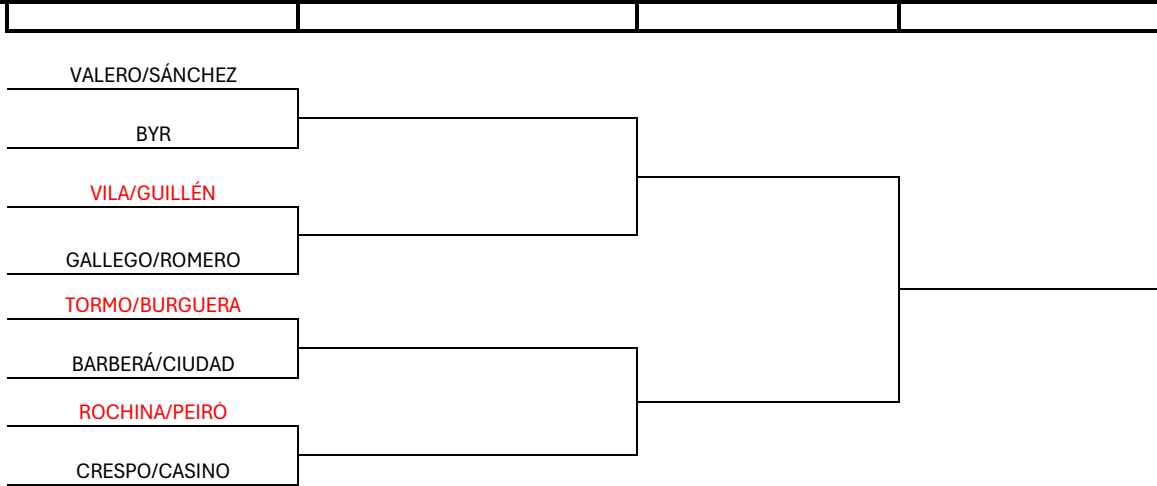

Categoría

Juez Árbitro

MASCULINO

TENIS DOBLES +50

DIRECCIÓN DEPORTIVA

CS

CUARTOS

SEMIFINALES

FINAL

SPORTING
CLUB DE TENIS

**PENDIENTES DE SU PRIMER
PARTIDO DE CUADRO**

PATROCINAN:

COLABORAN: