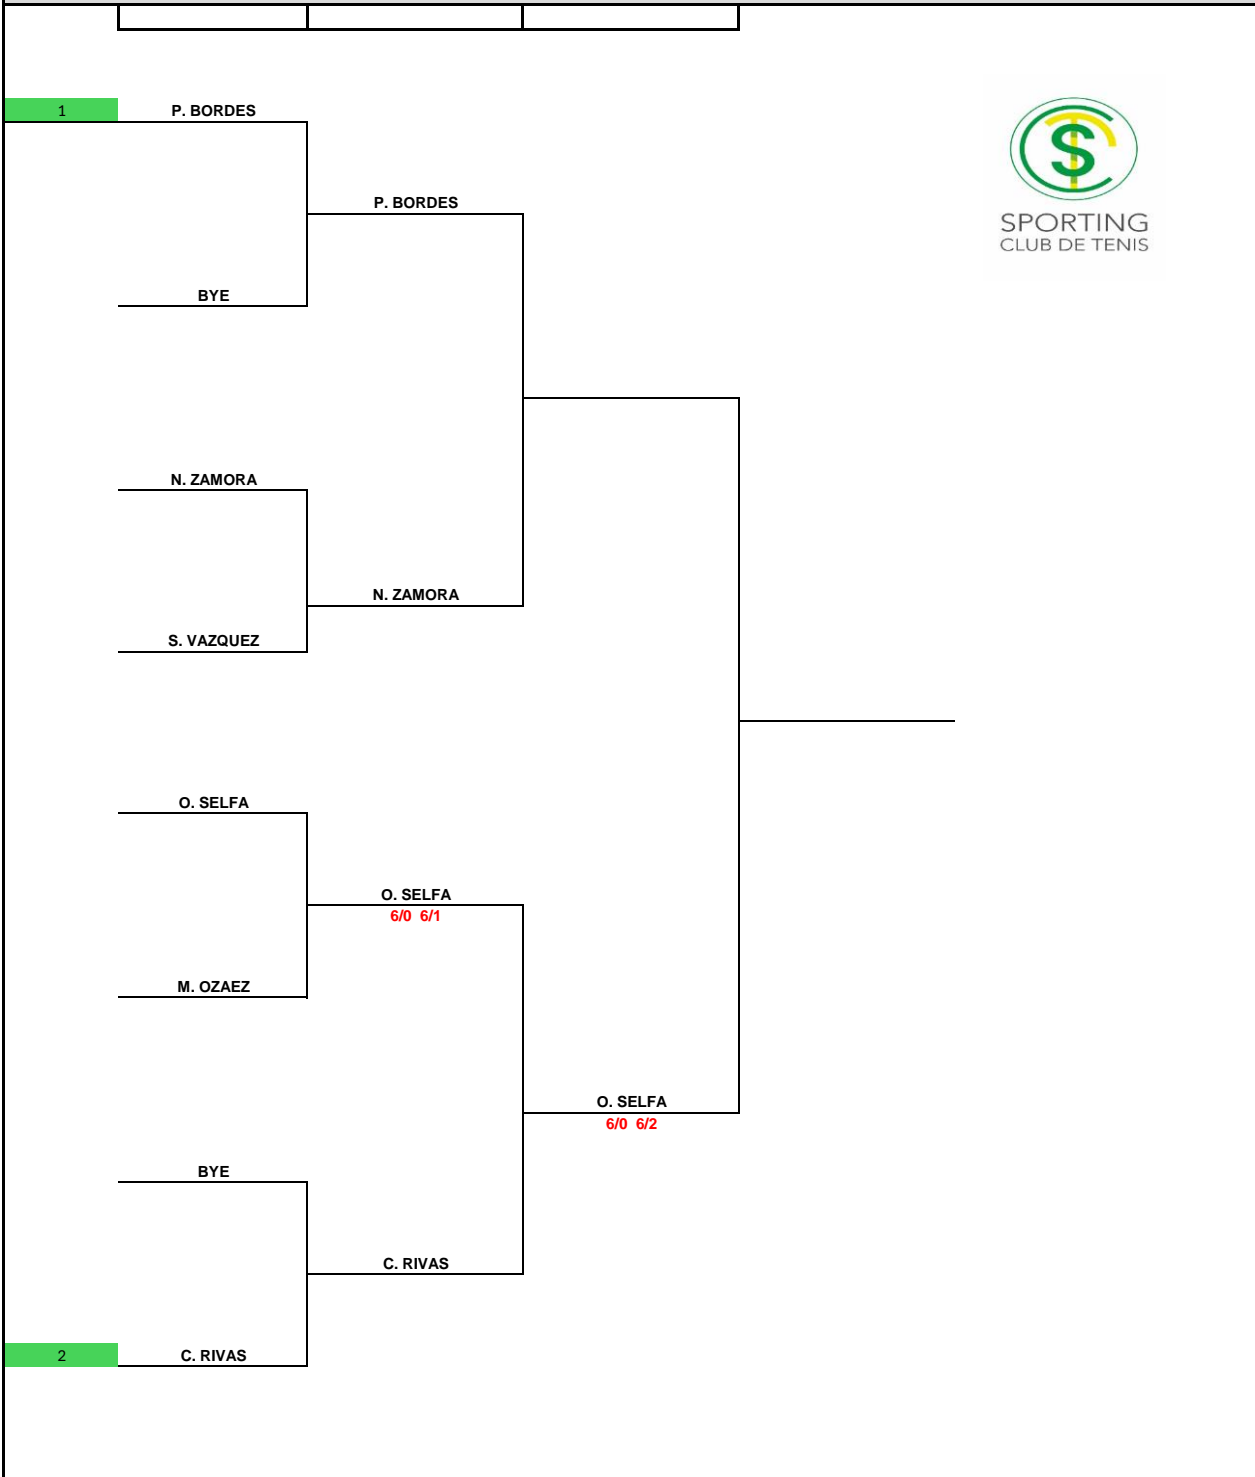

CAMPEONATO SOCIAL SPORTING C.T.

FASE FINAL

Club	Ciudad
SPORTING C.T.	VALENCIA
Categoría	Juez Árbitro
TENIS ABSOLUTO FEMENINO INDIVIDUAL/ +35	DIRECCIÓN DEPORTIVA

CS	CUARTOS	SEMIFINALES	FINAL
-----------	----------------	--------------------	--------------