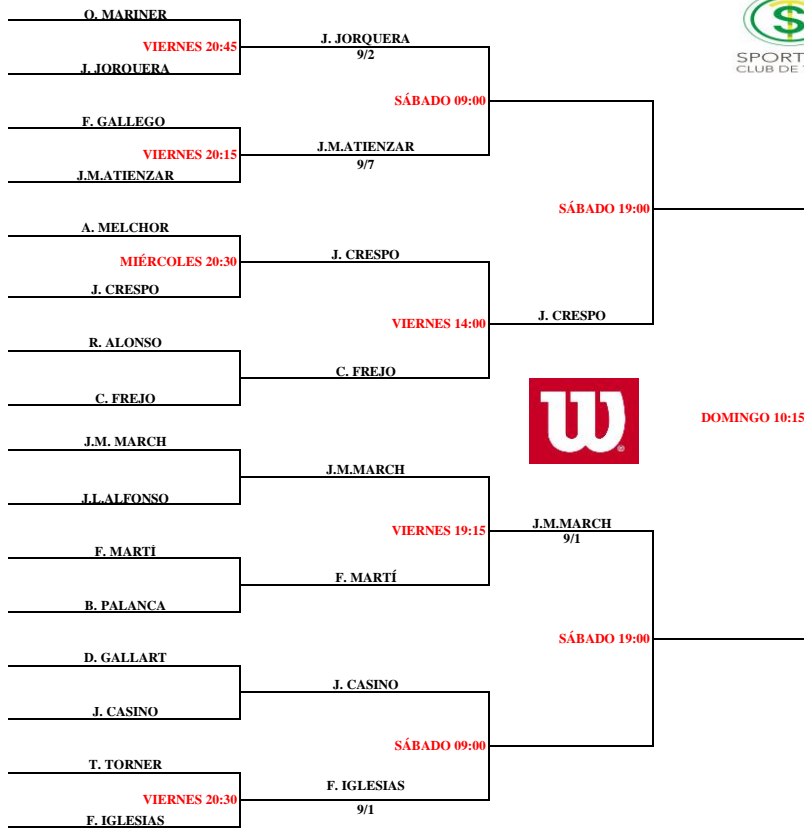

VIII TORNEO SPORTING C.T. WILSON

CONSOLACIÓN

Semana	05-11 MAYO	Club	Sporting C.T.	Ciudad	Valencia
Sexo	Masculino	Categoría	Consolación +50	Juez Árbitro	C. SÁNCHEZ

CS JUGADOR SEMIFINALES FINAL

EN ROJO JUGADORES
PENDIENTES DE SU PRIMER
PARTIDO DE CUADRO
PRINCIPAL

FORMATO DE 9 JUEGOS (EN CASO
DE EMPATE A 8-8 TIEBREAK A 7
PUNTOS

PATROCINAN:

COLABORAN: