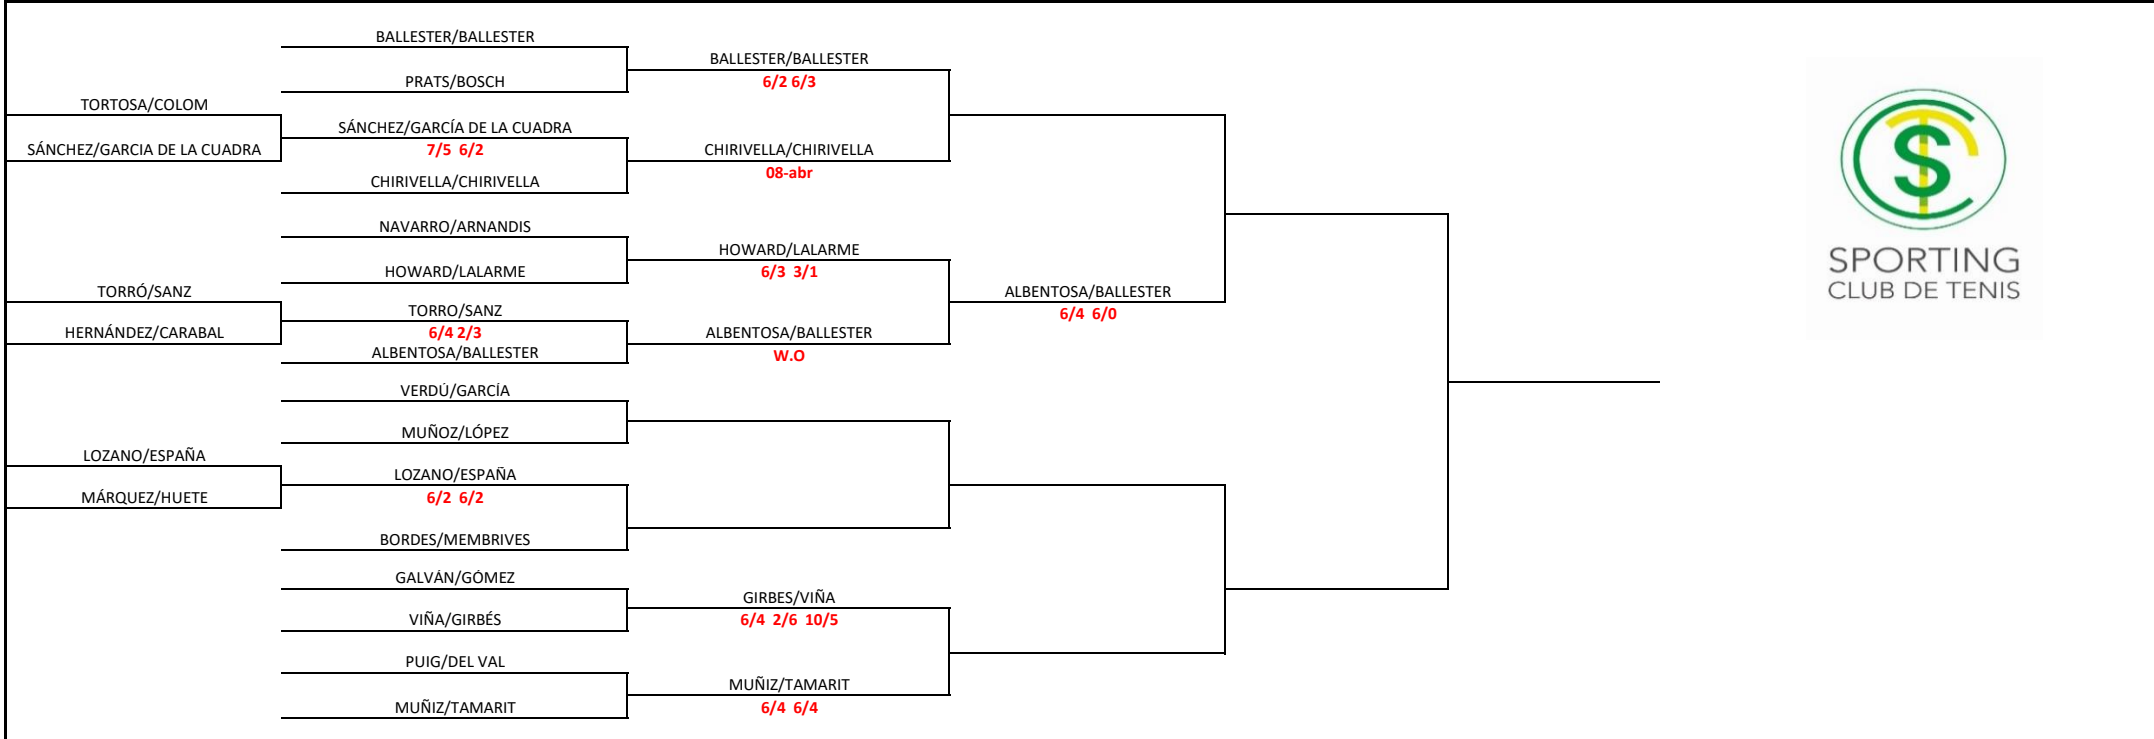

CAMPEONATO SOCIAL SPORTING C.T.

FASE FINAL

Semana	Club	Ciudad
Sexo	SPORTING C.T.	VALENCIA
MIXTO	Categoría	Juez Árbitro
	DOBLES	DIRECCIÓN DEPORTIVA

16 AVOS	OCTAVOS	CUARTOS	SEMIFINALES	FINAL
06/04 - 19/04	20/04 - 03/05	04/05 - 10/05	11/05 - 17/05	18/05 - 31/05