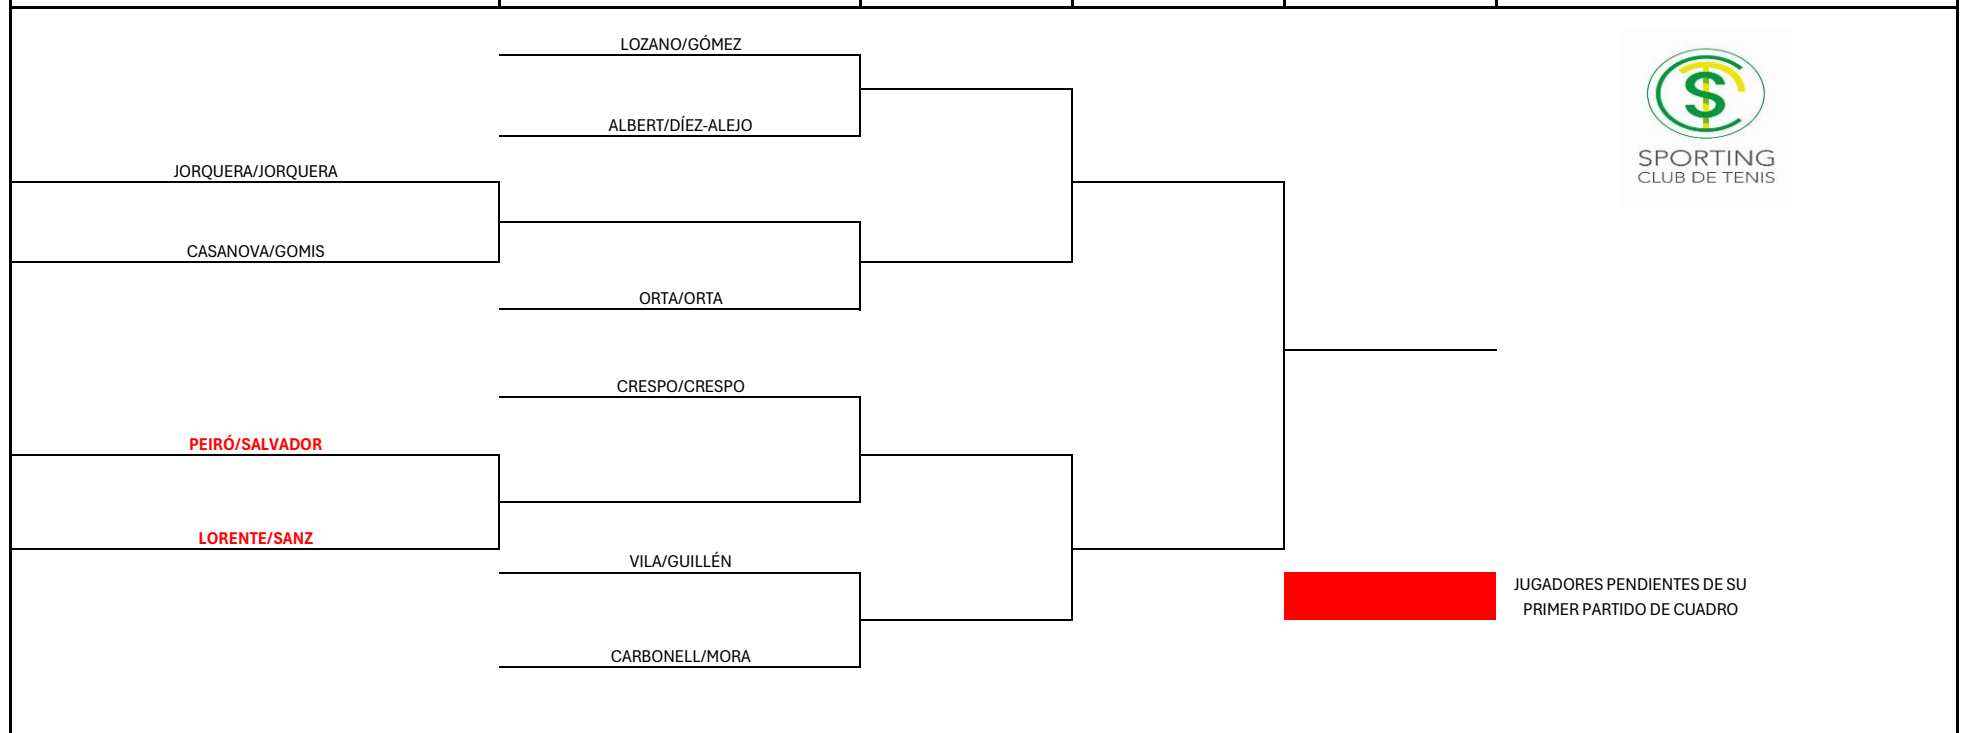

**CAMPEONATO SOCIAL SPORTING C.T.**

**FASE FINAL**

Club  
SPORTING C.T.  
Categoría

Ciudad  
VALENCIA  
Juez Árbitro

DOBLES ABS MASC TENIS

DIRECCION DEPORTIVA

CS CUARTOS SEMIFINALES FINAL

PATROCINAN: