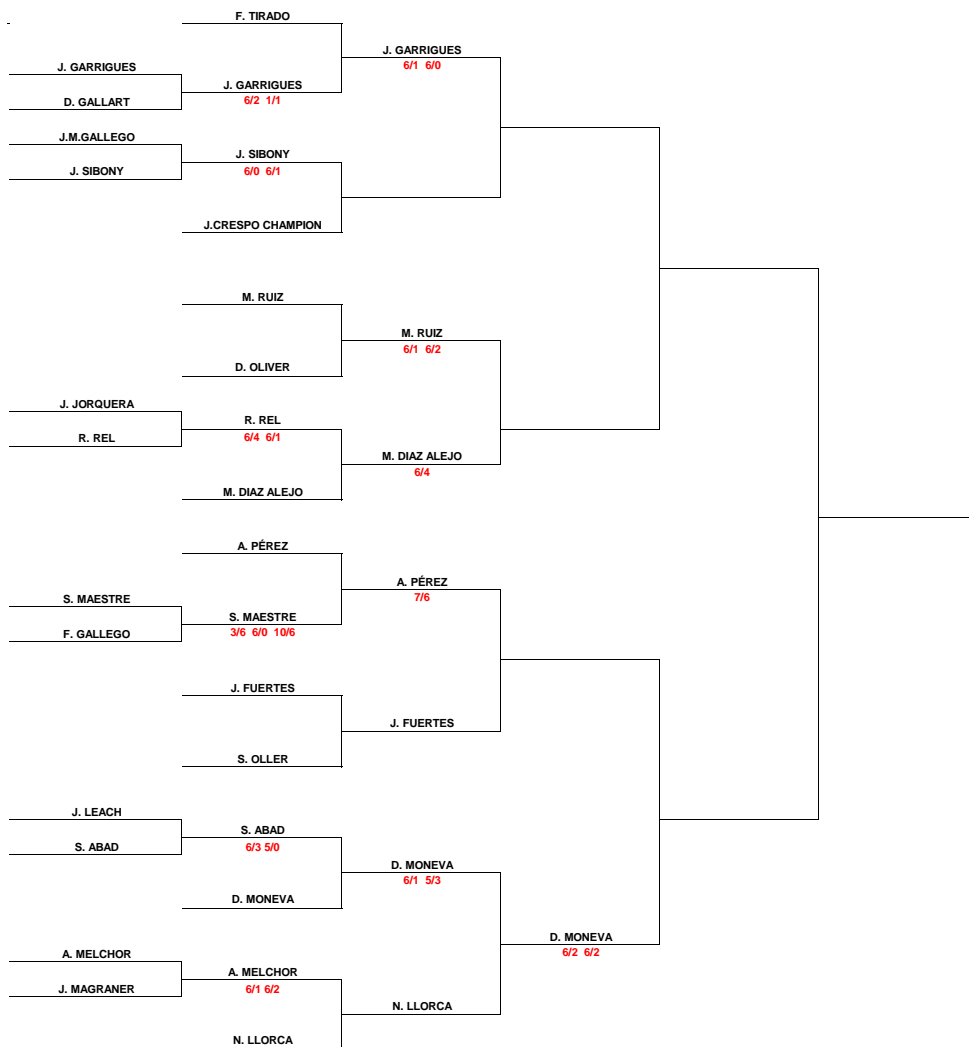

CAMPEONATO SOCIAL SPORTING C.T.

FASE FINAL

Club
SPORTING C.T.
Categoria
TENIS +45 MASC

Ciudad
VALENCIA
Juez Árbitro
DIRECCIÓN DEPORTIVA

CS

OCTAVOS

CUARTOS

SEMIFINALES

FINAL

SPORTING
CLUB DE TENIS

PATROCINAN:

COLABORAN: