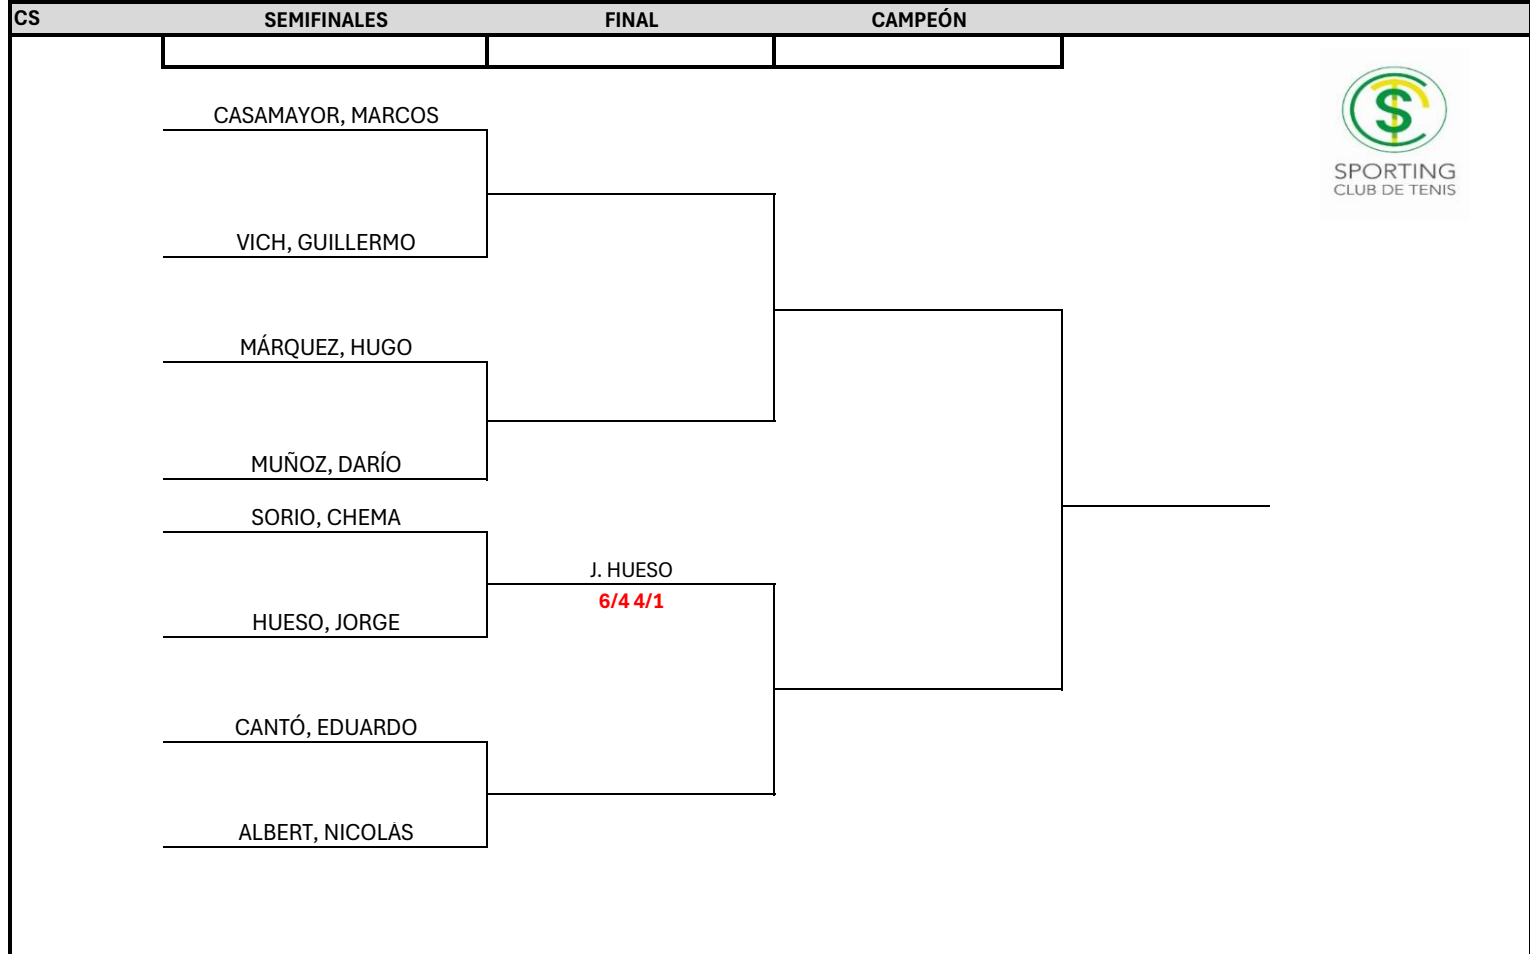

CAMPEONATO SOCIAL SPORTING C.T.

FASE FINAL

Semana	Club	Ciudad
	SPORTING C.T.	VALENCIA
Sexo	Categoría	Juez Árbitro
MASCULINO	ALEVÍN	DIRECCIÓN DEPORTIVA

PATROCINAN:

COLABORAN: