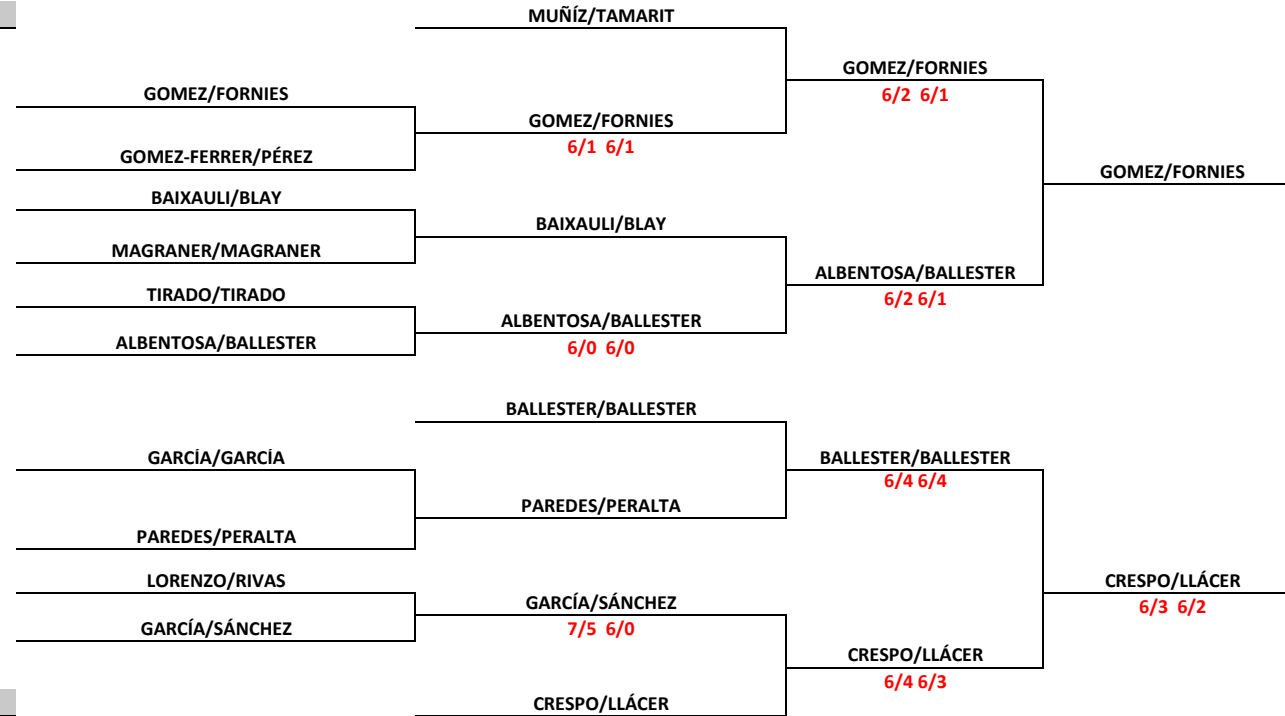

CAMPEONATO SOCIAL SPORTING C.T.

FASE FINAL

Semana	Club	Ciudad
Sexo	SPORTING C.T.	VALENCIA
MIXTO	Categoría	Juez Árbitro
	DOBLES	DIRECCIÓN DEPORTIVA

CS	OCTAVOS	CUARTOS	SEMIFINALES	FINAL
----	---------	---------	-------------	-------

19/02-03/03
 04/03-10/03
 11/03.17/03
 18/03-24/03

1

2

PATROCINAN:

COLABORAN: