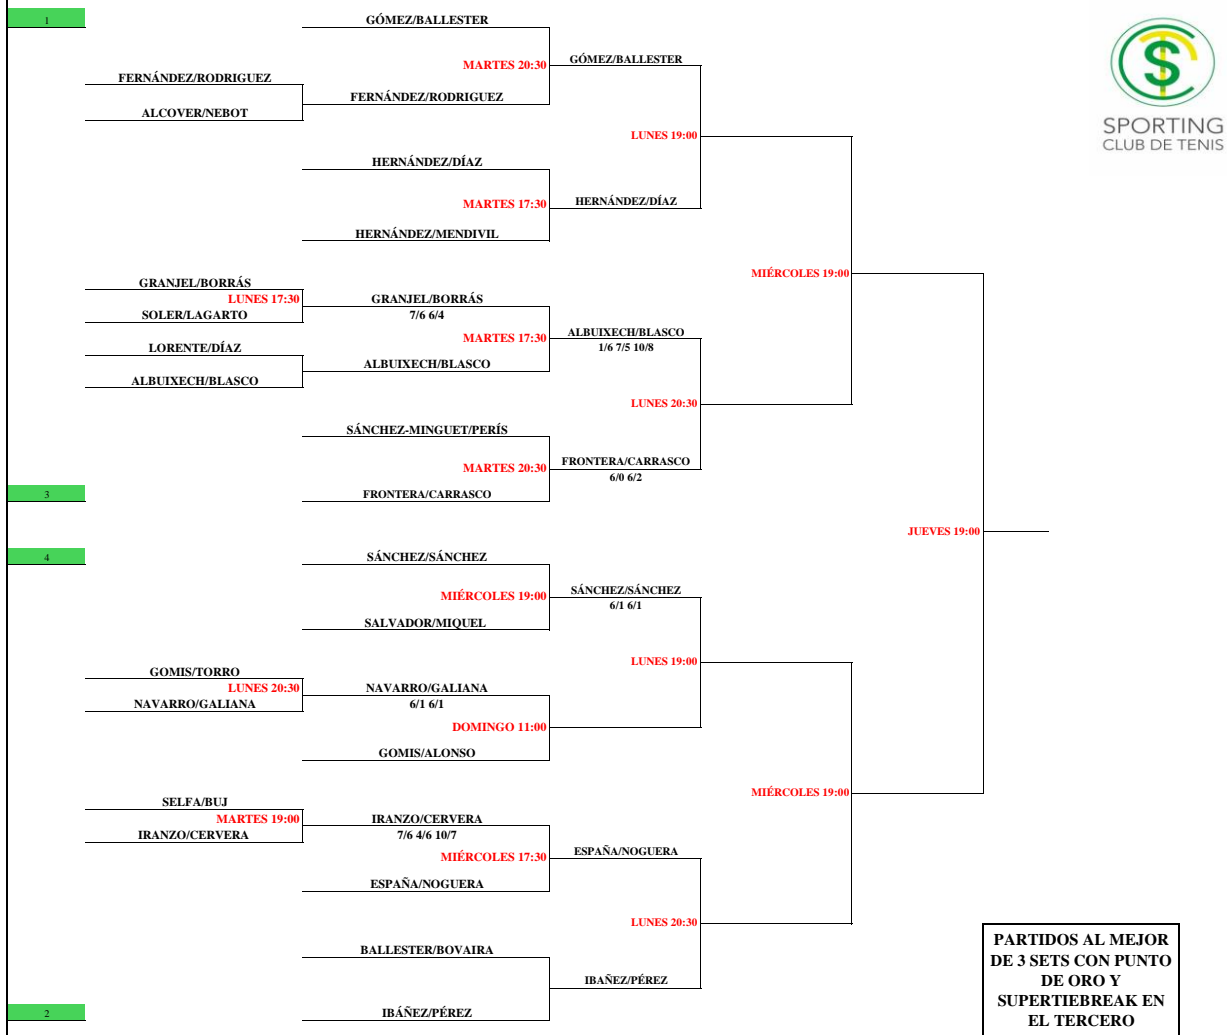

# IX TORNEO DE NAVIDAD POR LA DANA

FASE FINAL

Semana	Club	Ciudad
Sexo	Sporting C.T.	Valencia
FEMENINO	Categoría	Juez Árbitro
	PÁDEL	C. Sánchez

CS	OCTAVOS	CUARTOS	SEMIFINALES	FINAL	CAMPEONAS
----	---------	---------	-------------	-------	-----------